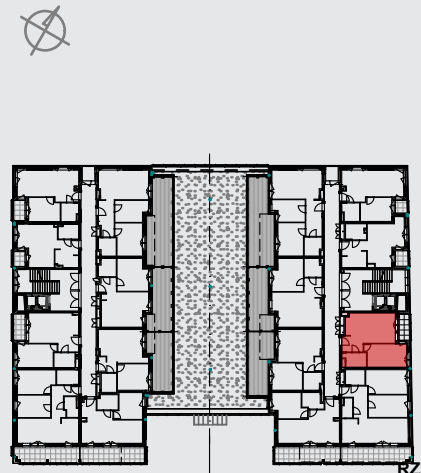

LOKAL: 1 / PIĘTRO: PIĘTRO I / 40,14 m²

osiedlebairda.pl

Podane na karcie wymiary oraz powierzchnie pomieszczeń mają charakter projektowy i mogą nieznacznie różnić się od wymiarów i powierzchni w wybudowanym budynku. Umeblowanie oraz zagospodarowanie terenu jest tylko wizualizacją i nie stanowi oferty handlowej - ma jedynie charakter poglądowy, przybliżający wielkość mieszkania.

KORYTARZ	4,67 m ²
ŁAZIENKA	4,27 m ²
SALON Z AN. KUCH.	18,42 m ²
SYPIALNIA	12,78 m ²
RAZEM	40,14 m²
LOGGIA	4,32 m ²

0 1 2 3 4[m]

Osiedle Bairda

📍 Biuro Sprzedaży: ul. Armii Krajowej 1a, 05-825 Grodzisk Mazowiecki