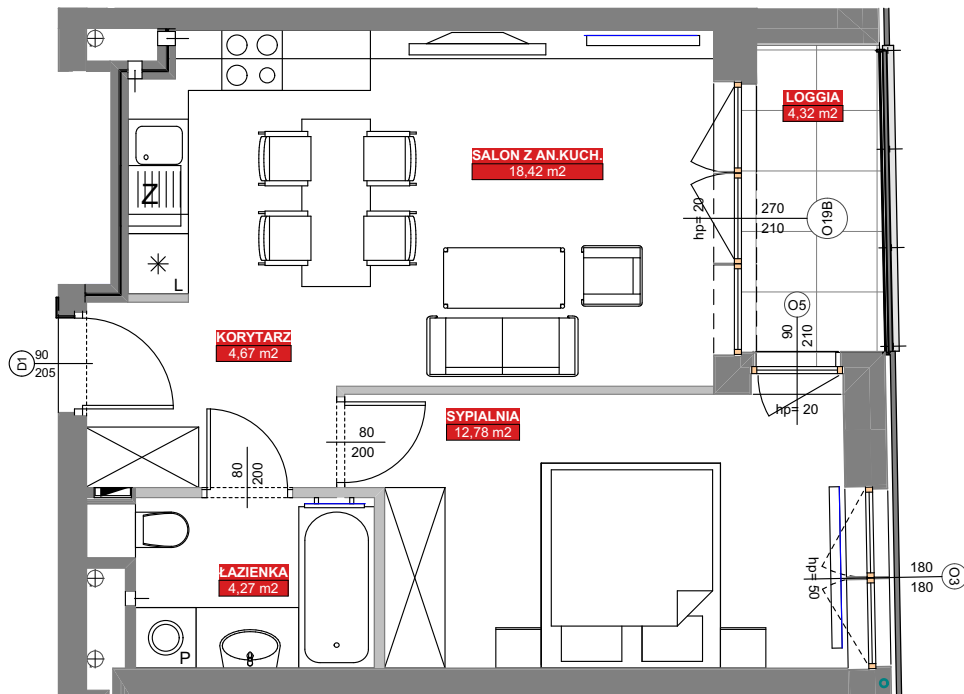

LOKAL: 1 / PIĘTRO: PIĘTRO I / 40,14 m²

osiedlebairda.pl

Podane na karcie wymiary oraz powierzchnie pomieszczeń mają charakter projektowy i mogą nieznacznie różnić się od wymiarów i powierzchni w wybudowanym budynku. Umeblowanie oraz zagospodarowanie terenu jest tylko wizualizacją i nie stanowi oferty handlowej - ma jedynie charakter poglądowy, przybliżający wielkość mieszkania.

KORYTARZ	4,67 m ²
ŁAZIENKA	4,27 m ²
SALON Z AN. KUCH.	18,42 m ²
SYPIALNIA	12,78 m ²
RAZEM	40,14 m²
LOGGIA	4,32 m ²

0 1 2 3 4[m]

Osiedle Bairda

📍 Biuro Sprzedaży: ul. Armii Krajowej 1a, 05-825 Grodzisk Mazowiecki