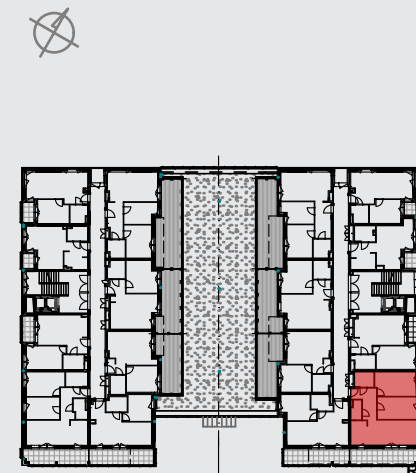

LOKAL: 2 / PIĘTRO: PIĘTRO I / 61,97 m²

osiedlebairda.pl

Podane na karcie wymiary oraz powierzchnie pomieszczeń mają charakter projektowy i mogą nieznacznie różnić się od wymiarów i powierzchni w wybudowanym budynku. Umeblowanie oraz zagospodarowanie terenu jest tylko wizualizacją i nie stanowi oferty handlowej - ma jedynie charakter poglądowy, przybliżający wielkość mieszkania.

KORYTARZ	7,83 m ²
ŁAZIENKA	4,00 m ²
SALON Z AN.KUCH.	22,29 m ²
SYPIALNIA	11,85 m ²
SYPIALNIA	13,35 m ²
WC	2,65 m ²
RAZEM	61,97 m²
BALKON	14,98 m ²

0 1 2 3 4[m]

Osiedle Bairda

📍 Biuro Sprzedaży: ul. Armii Krajowej 1a, 05-825 Grodzisk Mazowiecki