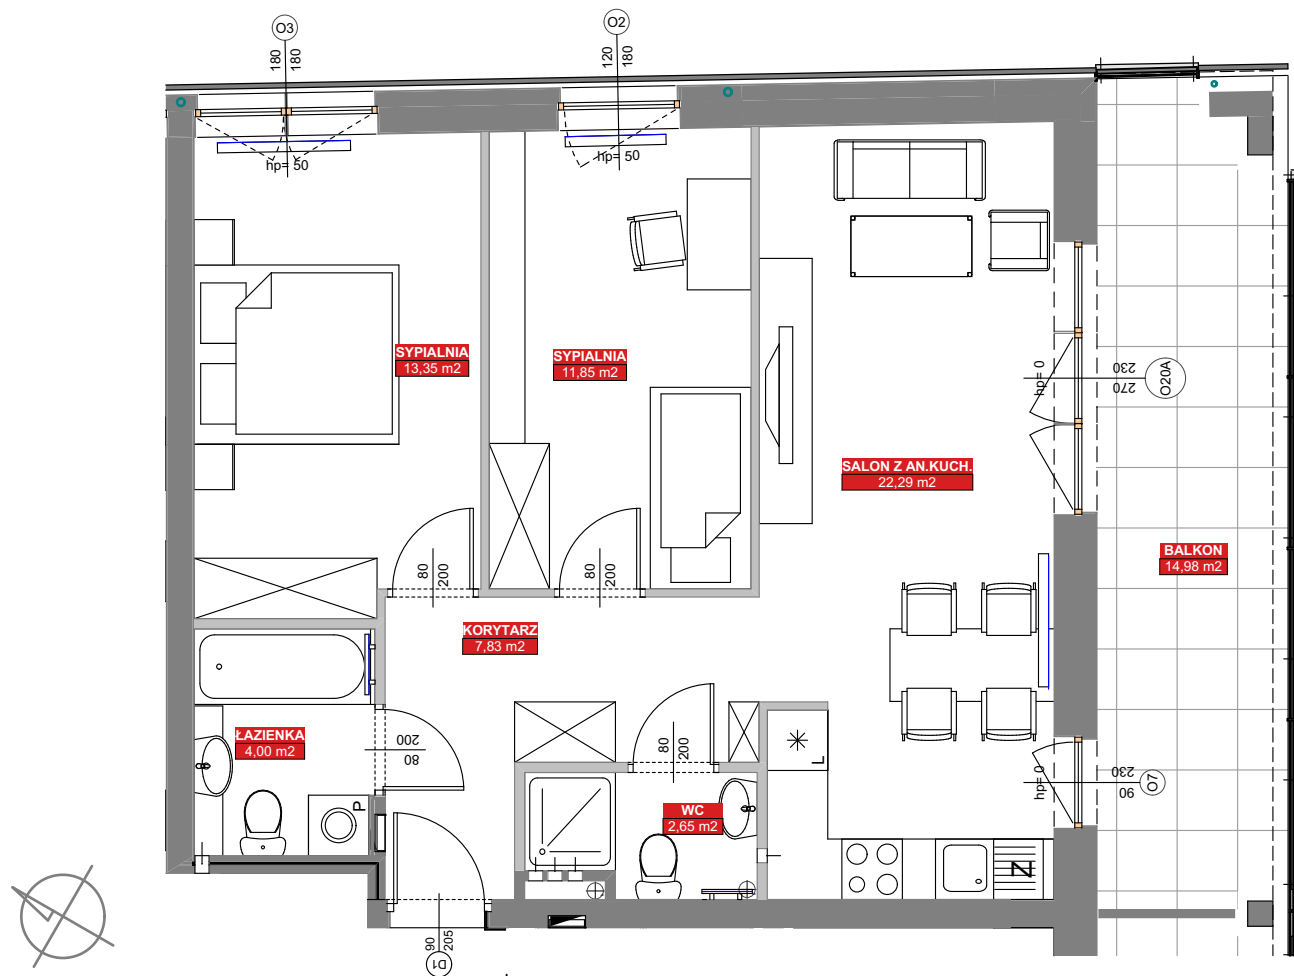

LOKAL: 2 / PIĘTRO: PIĘTRO I / 61,97 m²

osiedlebairda.pl

Podane na karcie wymiary oraz powierzchnie pomieszczeń mają charakter projektowy i mogą nieznacznie różnić się od wymiarów i powierzchni w wybudowanym budynku. Umeblowanie oraz zagospodarowanie terenu jest tylko wizualizacją i nie stanowi oferty handlowej - ma jedynie charakter poglądowy, przybliżający wielkość mieszkania.

KORYTARZ	7,83 m ²
ŁAZIENKA	4,00 m ²
SALON Z AN.KUCH.	22,29 m ²
SYPIALNIA	11,85 m ²
SYPIALNIA	13,35 m ²
WC	2,65 m ²
RAZEM	61,97 m²
BALKON	14,98 m ²

0 1 2 3 4[m]

Osiedle Bairda

📍 Biuro Sprzedaży: ul. Armii Krajowej 1a, 05-825 Grodzisk Mazowiecki