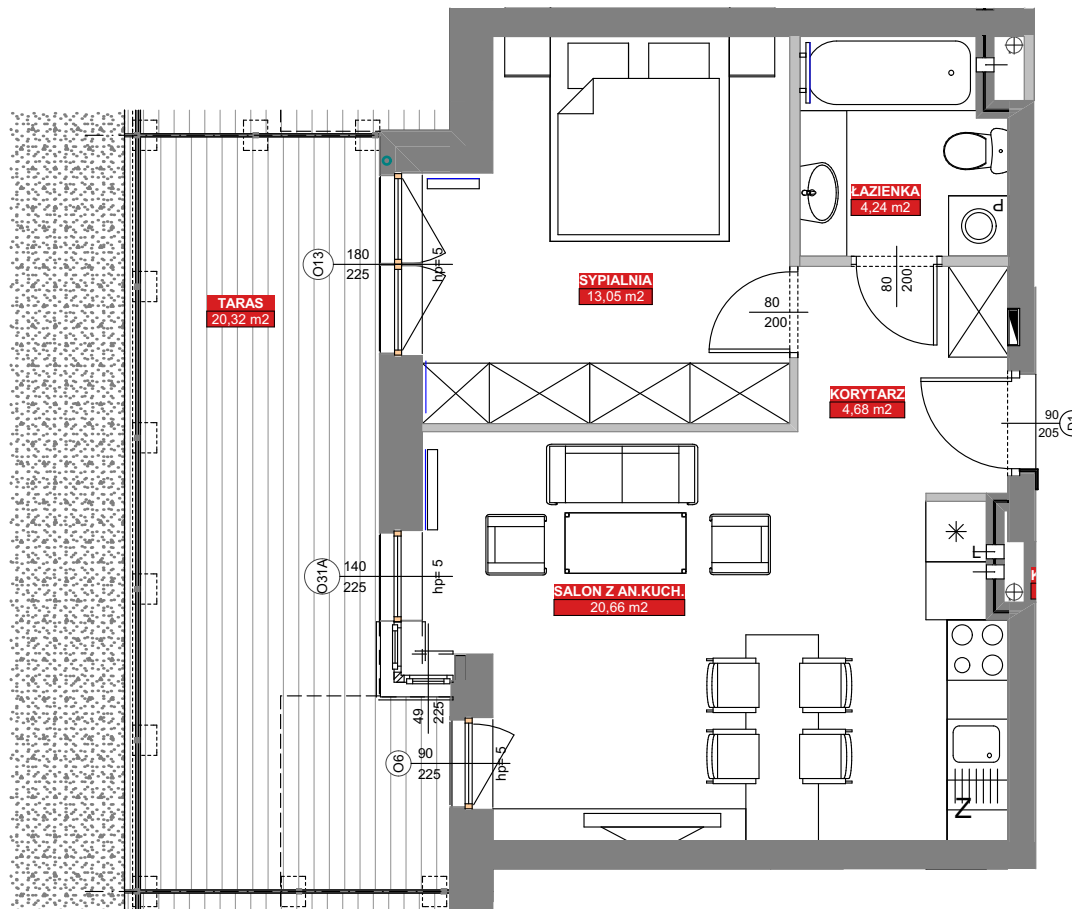

LOKAL: 5 / PIĘTRO: PIĘTRO I / 42,63 m<sup>2</sup>

osiedlebairda.pl

Podane na karcie wymiary oraz powierzchnie pomieszczeń mają charakter projektowy i mogą nieznacznie różnić się od wymiarów i powierzchni w wybudowanym budynku. Umeblowanie oraz zagospodarowanie terenu jest tylko wizualizacją i nie stanowi oferty handlowej - ma jedynie charakter poglądowy, przybliżający wielkość mieszkania.

KORYTARZ	4,68 m <sup>2</sup>
ŁAZIENKA	4,24 m <sup>2</sup>
SALON Z AN.KUCH.	20,66 m <sup>2</sup>
SYPIALNIA	13,05 m <sup>2</sup>
<b>RAZEM</b>	<b>42,63 m<sup>2</sup></b>
TARAS	20,32 m <sup>2</sup>

Osiedle Bairda