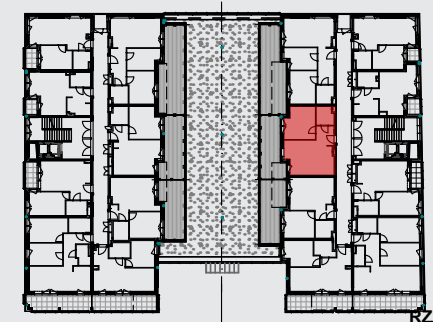

LOKAL: 5 / PIĘTRO: PIĘTRO I / 42,63 m<sup>2</sup>

osiedlebairda.pl

Podane na karcie wymiary oraz powierzchnie pomieszczeń mają charakter projektowy i mogą nieznacznie różnić się od wymiarów i powierzchni w wybudowanym budynku. Umeblowanie oraz zagospodarowanie terenu jest tylko wizualizacją i nie stanowi oferty handlowej - ma jedynie charakter poglądowy, przybliżający wielkość mieszkania.

KORYTARZ	4,68 m <sup>2</sup>
ŁAZIENKA	4,24 m <sup>2</sup>
SALON Z AN.KUCH.	20,66 m <sup>2</sup>
SYPIALNIA	13,05 m <sup>2</sup>
<b>RAZEM</b>	<b>42,63 m<sup>2</sup></b>
TARAS	20,32 m <sup>2</sup>

Osiedle Bairda