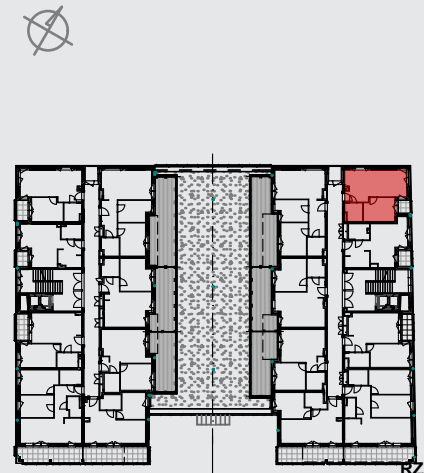

LOKAL: 7 / PIĘTRO: PIĘTRO I / 37,30 m²

osiedlebairda.pl

Podane na karcie wymiary oraz powierzchnie pomieszczeń mają charakter projektowy i mogą nieznacznie różnić się od wymiarów i powierzchni w wybudowanym budynku. Umeblowanie oraz zagospodarowanie terenu jest tylko wizualizacją i nie stanowi oferty handlowej - ma jedynie charakter poglądowy, przybliżający wielkość mieszkania.

KORYTARZ	3,47 m ²
ŁAZIENKA	4,07 m ²
SALON Z AN.KUCH.	20,08 m ²
SYPIALNIA	9,68 m ²
RAZEM	37,30 m²
LOGGIA	2,06 m ²

0 1 2 3 4[m]

Osiedle Bairda

📍 Biuro Sprzedaży: ul. Armii Krajowej 1a, 05-825 Grodzisk Mazowiecki