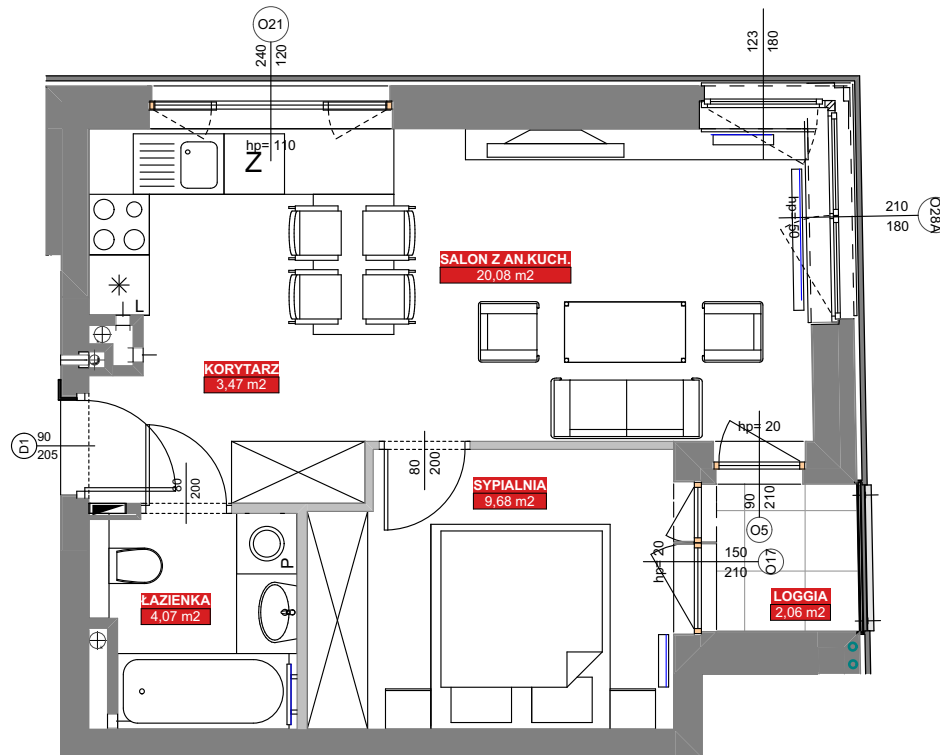

LOKAL: 7 / PIĘTRO: PIĘTRO I / 37,30 m²

osiedlebairda.pl

Podane na karcie wymiary oraz powierzchnie pomieszczeń mają charakter projektowy i mogą nieznacznie różnić się od wymiarów i powierzchni w wybudowanym budynku. Umeblowanie oraz zagospodarowanie terenu jest tylko wizualizacją i nie stanowi oferty handlowej - ma jedynie charakter poglądowy, przybliżający wielkość mieszkania.

KORYTARZ	3,47 m ²
ŁAZIENKA	4,07 m ²
SALON Z AN.KUCH.	20,08 m ²
SYPIALNIA	9,68 m ²
RAZEM	37,30 m²
LOGGIA	2,06 m ²

0 1 2 3 4[m]

Osiedle Bairda

📍 Biuro Sprzedaży: ul. Armii Krajowej 1a, 05-825 Grodzisk Mazowiecki