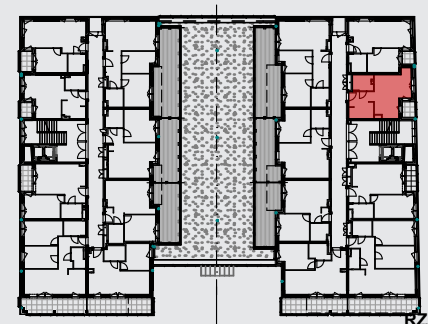

LOKAL: 8 / PIĘTRO: PIĘTRO I / 32,36 m²

osiedlebairda.pl

Podane na karcie wymiary oraz powierzchnie pomieszczeń mają charakter projektowy i mogą nieznacznie różnić się od wymiarów i powierzchni w wybudowanym budynku. Umeblowanie oraz zagospodarowanie terenu jest tylko wizualizacją i nie stanowi oferty handlowej - ma jedynie charakter poglądowy, przybliżający wielkość mieszkania.

KORYTARZ	3,74 m ²
ŁAZIENKA	4,44 m ²
POKÓJ	18,86 m ²
WNĘKA KUCH.	5,22 m ²
RAZEM	32,26 m²
LOGGIA	2,75 m ²

0 1 2 3 4[m]

Osiedle Bairda

📍 Biuro Sprzedaży: ul. Armii Krajowej 1a, 05-825 Grodzisk Mazowiecki

✉ sprzedaz@osiedlebairda.pl ☎ tel.: 504 879 627