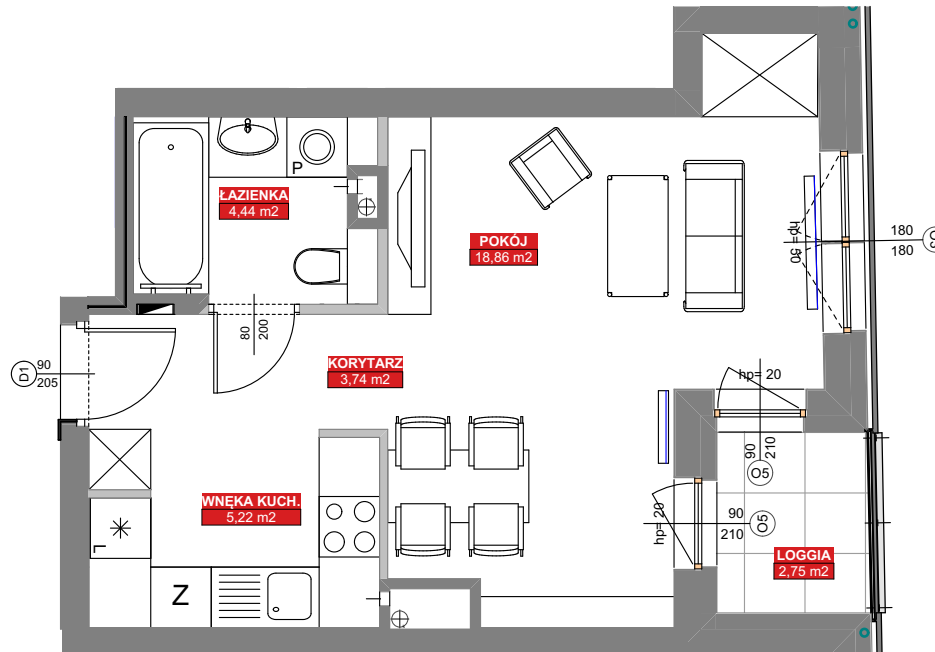

LOKAL: 8 / PIĘTRO: PIĘTRO I / 32,36 m²

osiedlebairda.pl

Podane na karcie wymiary oraz powierzchnie pomieszczeń mają charakter projektowy i mogą nieznacznie różnić się od wymiarów i powierzchni w wybudowanym budynku. Umeblowanie oraz zagospodarowanie terenu jest tylko wizualizacją i nie stanowi oferty handlowej - ma jedynie charakter poglądowy, przybliżający wielkość mieszkania.

KORYTARZ	3,74 m ²
ŁAZIENKA	4,44 m ²
POKÓJ	18,86 m ²
WNĘKA KUCH.	5,22 m ²
RAZEM	32,26 m²
LOGGIA	2,75 m ²

0 1 2 3 4[m]

Osiedle Bairda

📍 Biuro Sprzedaży: ul. Armii Krajowej 1a, 05-825 Grodzisk Mazowiecki

✉ sprzedaz@osiedlebairda.pl ☎ tel.: 504 879 627