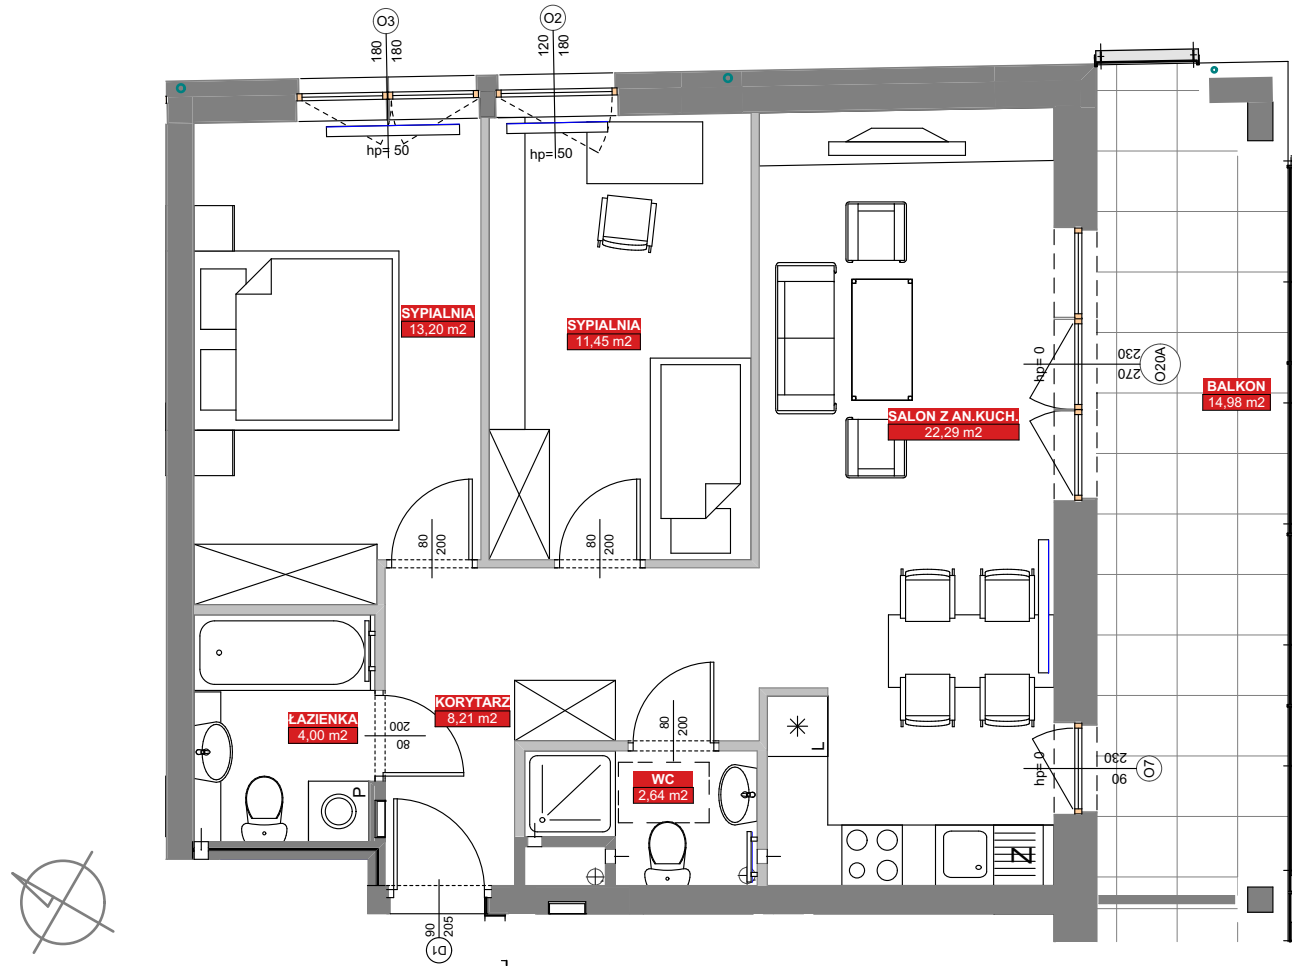

LOKAL: 10 / PIĘTRO: PIĘTRO II / 61,79 m²

osiedlebairda.pl

Podane na karcie wymiary oraz powierzchnie pomieszczeń mają charakter projektowy i mogą nieznacznie różnić się od wymiarów i powierzchni w wybudowanym budynku. Umeblowanie oraz zagospodarowanie terenu jest tylko wizualizacją i nie stanowi oferty handlowej - ma jedynie charakter poglądowy, przybliżający wielkość mieszkania.

KORYTARZ	8,21 m ²
ŁAZIENKA	4,00 m ²
SALON Z AN.KUCH.	22,29 m ²
SYPIALNIA	11,45 m ²
SYPIALNIA	13,20 m ²
WC	2,64 m ²
RAZEM	61,79 m²
BALKON	14,98 m ²

0 1 2 3 4[m]

Osiedle Bairda

📍 Biuro Sprzedaży: ul. Armii Krajowej 1a, 05-825 Grodzisk Mazowiecki