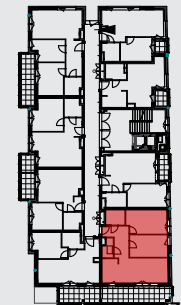

LOKAL: 10 / PIĘTRO: PIĘTRO II / 61,79 m²

osiedlebairda.pl

Podane na karcie wymiary oraz powierzchnie pomieszczeń mają charakter projektowy i mogą nieznacznie różnić się od wymiarów i powierzchni w wybudowanym budynku. Umeblowanie oraz zagospodarowanie terenu jest tylko wizualizacją i nie stanowi oferty handlowej - ma jedynie charakter poglądowy, przybliżający wielkość mieszkania.

KORYTARZ	8,21 m ²
ŁAZIENKA	4,00 m ²
SALON Z AN.KUCH.	22,29 m ²
SYPIALNIA	11,45 m ²
SYPIALNIA	13,20 m ²
WC	2,64 m ²
RAZEM	61,79 m²
BALKON	14,98 m ²

0 1 2 3 4[m]

Osiedle Bairda

📍 Biuro Sprzedaży: ul. Armii Krajowej 1a, 05-825 Grodzisk Mazowiecki