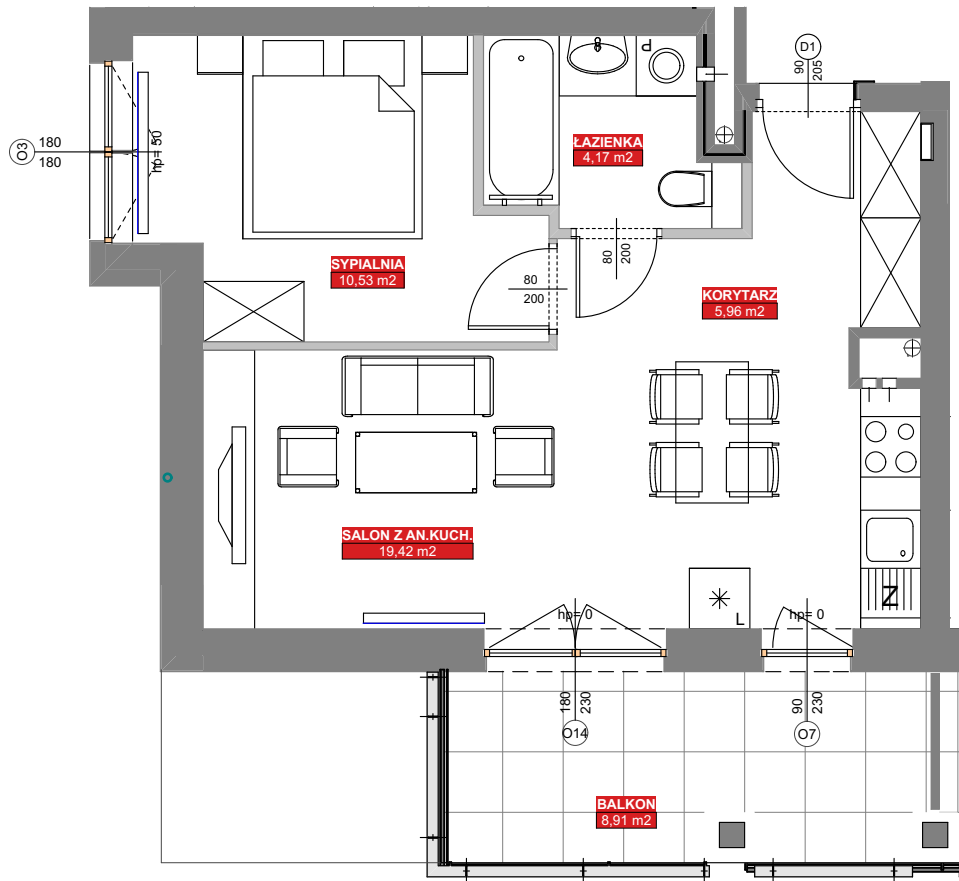

LOKAL: 11 / PIĘTRO: PIĘTRO II / 40,08 m²

osiedlebairda.pl

Podane na karcie wymiary oraz powierzchnie pomieszczeń mają charakter projektowy i mogą nieznacznie różnić się od wymiarów i powierzchni w wybudowanym budynku. Umeblowanie oraz zagospodarowanie terenu jest tylko wizualizacją i nie stanowi oferty handlowej - ma jedynie charakter poglądowy, przybliżający wielkość mieszkania.

KORYTARZ	5,96 m ²
ŁAZIENKA	4,17 m ²
SALON Z AN.KUCH.	19,42 m ²
SYPIALNIA	10,53 m ²
RAZEM	40,08 m²
BALKON	8,91 m ²

0 1 2 3 4[m]

Osiedle Bairda

📍 Biuro Sprzedaży: ul. Armii Krajowej 1a, 05-825 Grodzisk Mazowiecki