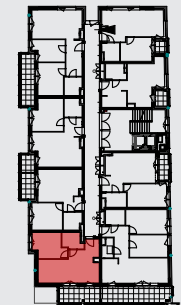

LOKAL: 11 / PIĘTRO: PIĘTRO II / 40,08 m²

osiedlebairda.pl

Podane na karcie wymiary oraz powierzchnie pomieszczeń mają charakter projektowy i mogą nieznacznie różnić się od wymiarów i powierzchni w wybudowanym budynku. Umeblowanie oraz zagospodarowanie terenu jest tylko wizualizacją i nie stanowi oferty handlowej - ma jedynie charakter poglądowy, przybliżający wielkość mieszkania.

KORYTARZ	5,96 m ²
ŁAZIENKA	4,17 m ²
SALON Z AN.KUCH.	19,42 m ²
SYPIALNIA	10,53 m ²
RAZEM	40,08 m²
BALKON	8,91 m ²

0 1 2 3 4[m]

Osiedle Bairda

📍 Biuro Sprzedaży: ul. Armii Krajowej 1a, 05-825 Grodzisk Mazowiecki