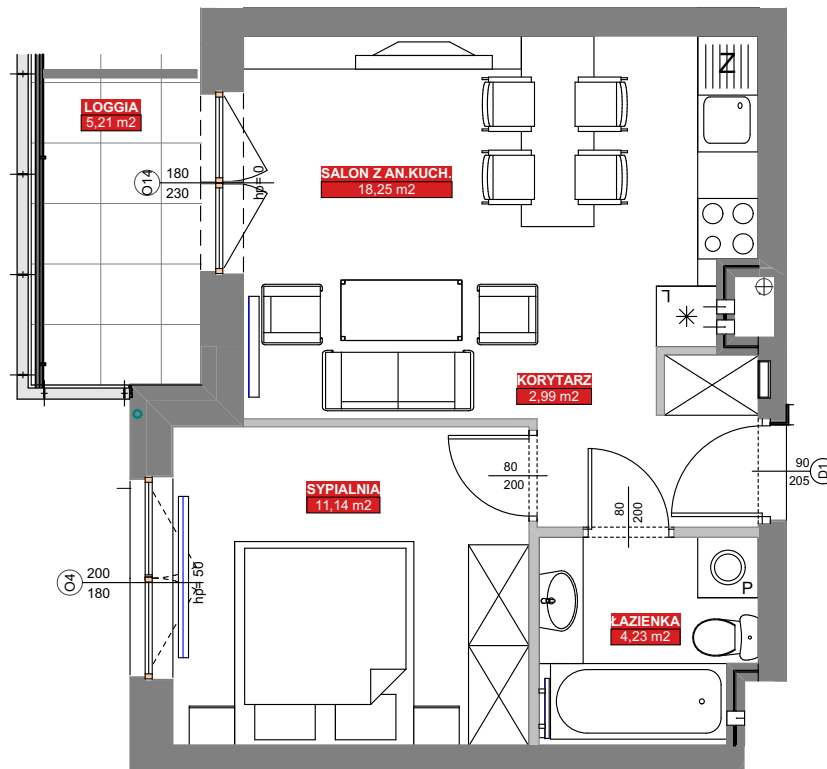

LOKAL: 12 / PIĘTRO: PIĘTRO II / 36,61 m²

osiedlebairda.pl

Podane na karcie wymiary oraz powierzchnie pomieszczeń mają charakter projektowy i mogą nieznacznie różnić się od wymiarów i powierzchni w wybudowanym budynku. Umeblowanie oraz zagospodarowanie terenu jest tylko wizualizacją i nie stanowi oferty handlowej - ma jedynie charakter poglądowy, przybliżający wielkość mieszkania.

KORYTARZ	2,99 m ²
ŁAZIENKA	4,23 m ²
SALON Z AN.KUCH.	18,25 m ²
SYPIALNIA	11,14 m ²
RAZEM	36,61 m²
LOGGIA	5,21 m ²

Osiedle Bairda

📍 Biuro Sprzedaży: ul. Armii Krajowej 1a, 05-825 Grodzisk Mazowiecki

✉️ sprzedaz@osiedlebairda.pl ☎️ tel.: 504 879 627