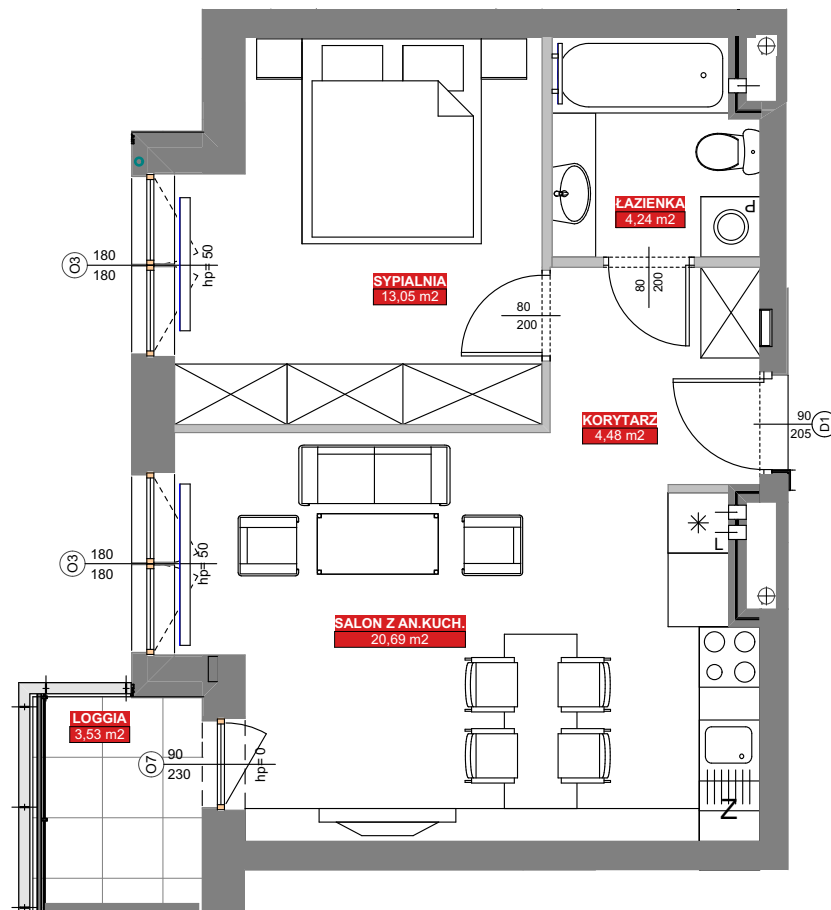

LOKAL: 13 / PIĘTRO: PIĘTRO II / 42,46 m²

osiedlebairda.pl

KORYTARZ	4,48 m ²
ŁAZIENKA	4,24 m ²
SALON Z AN.KUCH.	20,69 m ²
SYPIALNIA	13,05 m ²
RAZEM	42,46 m²
LOGGIA	3,53 m ²

Podane na karcie wymiary oraz powierzchnie pomieszczeń mają charakter projektowy i mogą nieznacznie różnić się od wymiarów i powierzchni w wybudowanym budynku. Umeblowanie oraz zagospodarowanie terenu jest tylko wizualizacją i nie stanowi oferty handlowej - ma jedynie charakter poglądowy, przybliżający wielkość mieszkania.