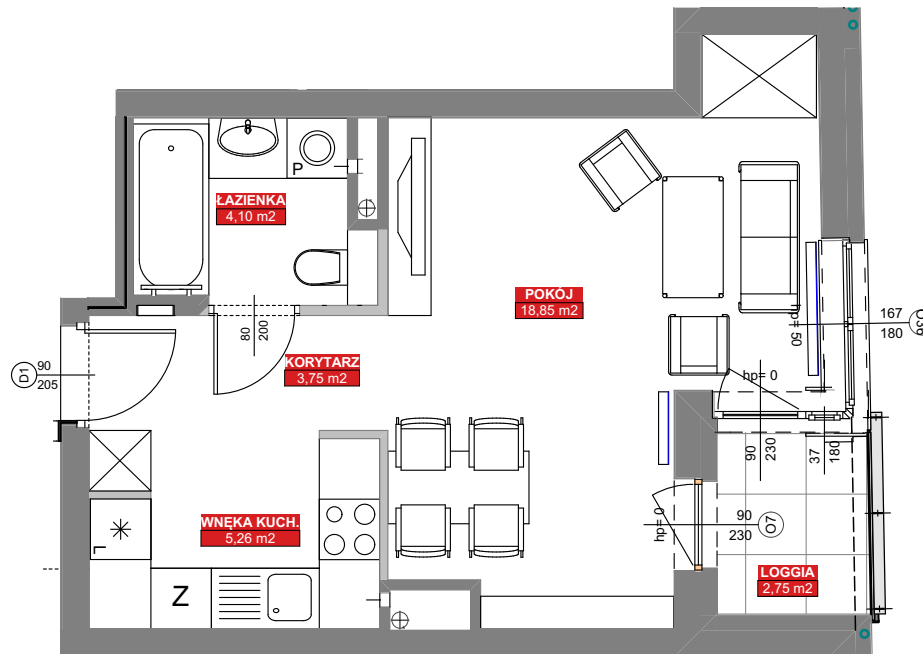

LOKAL: 16 / PIĘTRO: PIĘTRO II / 31,96 m²

osiedle**bairda**.pl

Podane na karcie wymiary oraz powierzchnie pomieszczeń mają charakter projektowy i mogą nieznacznie różnić się od wymiarów i powierzchni w wybudowanym budynku. Umeblowanie oraz zagospodarowanie terenu jest tylko wizualizacją i nie stanowi oferty handlowej - ma jedynie charakter poglądowy, przybliżający wielkość mieszkania.

KORYTARZ	3,75 m ²
ŁAZIENKA	4,10 m ²
POKÓJ	18,85 m ²
WNĘKA KUCH.	5,26 m ²
RAZEM	31,96 m²
LOGGIA	2,75 m ²

Osiedle Bairda

📍 Biuro Sprzedaży: ul. Armii Krajowej 1a, 05-825 Grodzisk Mazowiecki

✉ sprzedaz@osiedlebairda.pl ☎ tel.: 504 879 627