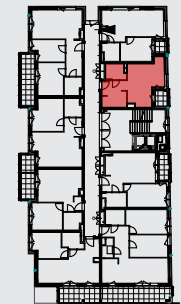

LOKAL: 16 / PIĘTRO: PIĘTRO II / 31,96 m²

osiedle**bairda**.pl

Podane na karcie wymiary oraz powierzchnie pomieszczeń mają charakter projektowy i mogą nieznacznie różnić się od wymiarów i powierzchni w wybudowanym budynku. Umeblowanie oraz zagospodarowanie terenu jest tylko wizualizacją i nie stanowi oferty handlowej - ma jedynie charakter poglądowy, przybliżający wielkość mieszkania.

KORYTARZ	3,75 m ²
ŁAZIENKA	4,10 m ²
POKÓJ	18,85 m ²
WNĘKA KUCH.	5,26 m ²
RAZEM	31,96 m²
LOGGIA	2,75 m ²

Osiedle Bairda

📍 Biuro Sprzedaży: ul. Armii Krajowej 1a, 05-825 Grodzisk Mazowiecki

✉ sprzedaz@osiedlebairda.pl ☎ tel.: 504 879 627