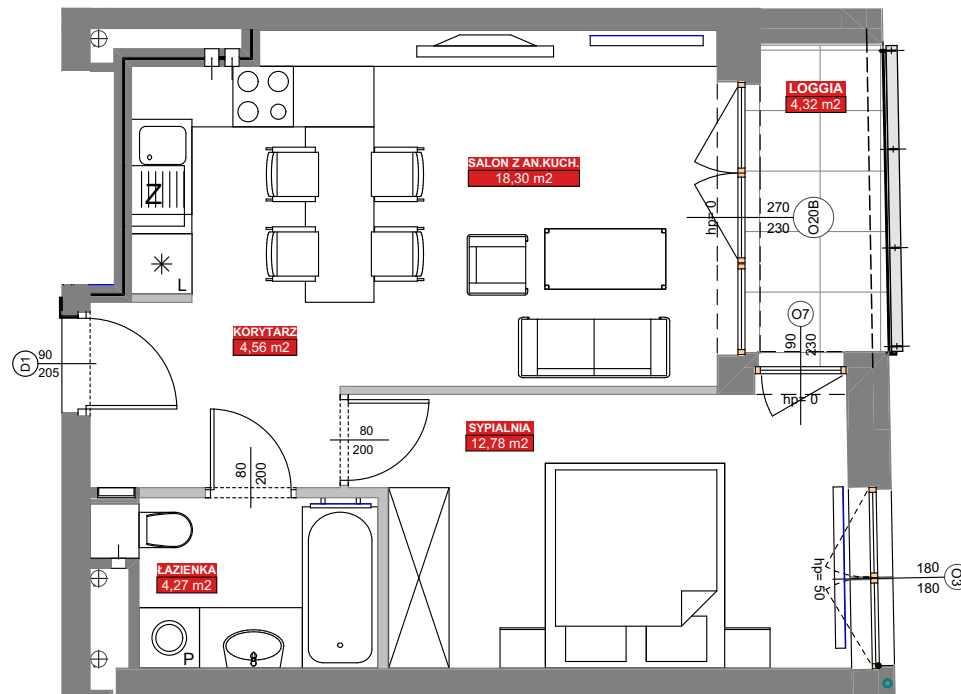

LOKAL: 17 / PIĘTRO: PIĘTRO III / 39,91 m²

osiedlebairda.pl

Podane na karcie wymiary oraz powierzchnie pomieszczeń mają charakter projektowy i mogą nieznacznie różnić się od wymiarów i powierzchni w wybudowanym budynku. Umeblowanie oraz zagospodarowanie terenu jest tylko wizualizacją i nie stanowi oferty handlowej - ma jedynie charakter poglądowy, przybliżający wielkość mieszkania.

KORYTARZ	4,56 m ²
ŁAZIENKA	4,27 m ²
SALON Z AN.KUCH.	18,30 m ²
SYPIALNIA	12,78 m ²
RAZEM	39,91 m²
LOGGIA	4,32 m ²

Osiedle Bairda

📍 Biuro Sprzedaży: ul. Armii Krajowej 1a, 05-825 Grodzisk Mazowiecki

✉ sprzedaz@osiedlebairda.pl ☎ tel.: 504 879 627