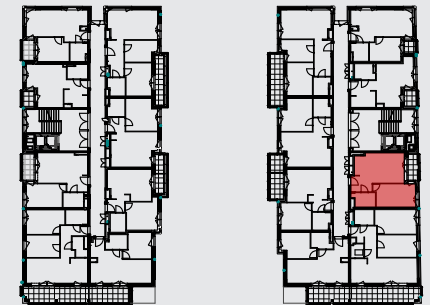

LOKAL: 17 / PIĘTRO: PIĘTRO III / 39,91 m²

osiedlebairda.pl

Podane na karcie wymiary oraz powierzchnie pomieszczeń mają charakter projektowy i mogą nieznacznie różnić się od wymiarów i powierzchni w wybudowanym budynku. Umeblowanie oraz zagospodarowanie terenu jest tylko wizualizacją i nie stanowi oferty handlowej - ma jedynie charakter poglądowy, przybliżający wielkość mieszkania.

KORYTARZ	4,56 m ²
ŁAZIENKA	4,27 m ²
SALON Z AN.KUCH.	18,30 m ²
SYPIALNIA	12,78 m ²
RAZEM	39,91 m²
LOGGIA	4,32 m ²

Osiedle Bairda

📍 Biuro Sprzedaży: ul. Armii Krajowej 1a, 05-825 Grodzisk Mazowiecki

✉ sprzedaz@osiedlebairda.pl ☎ tel.: 504 879 627