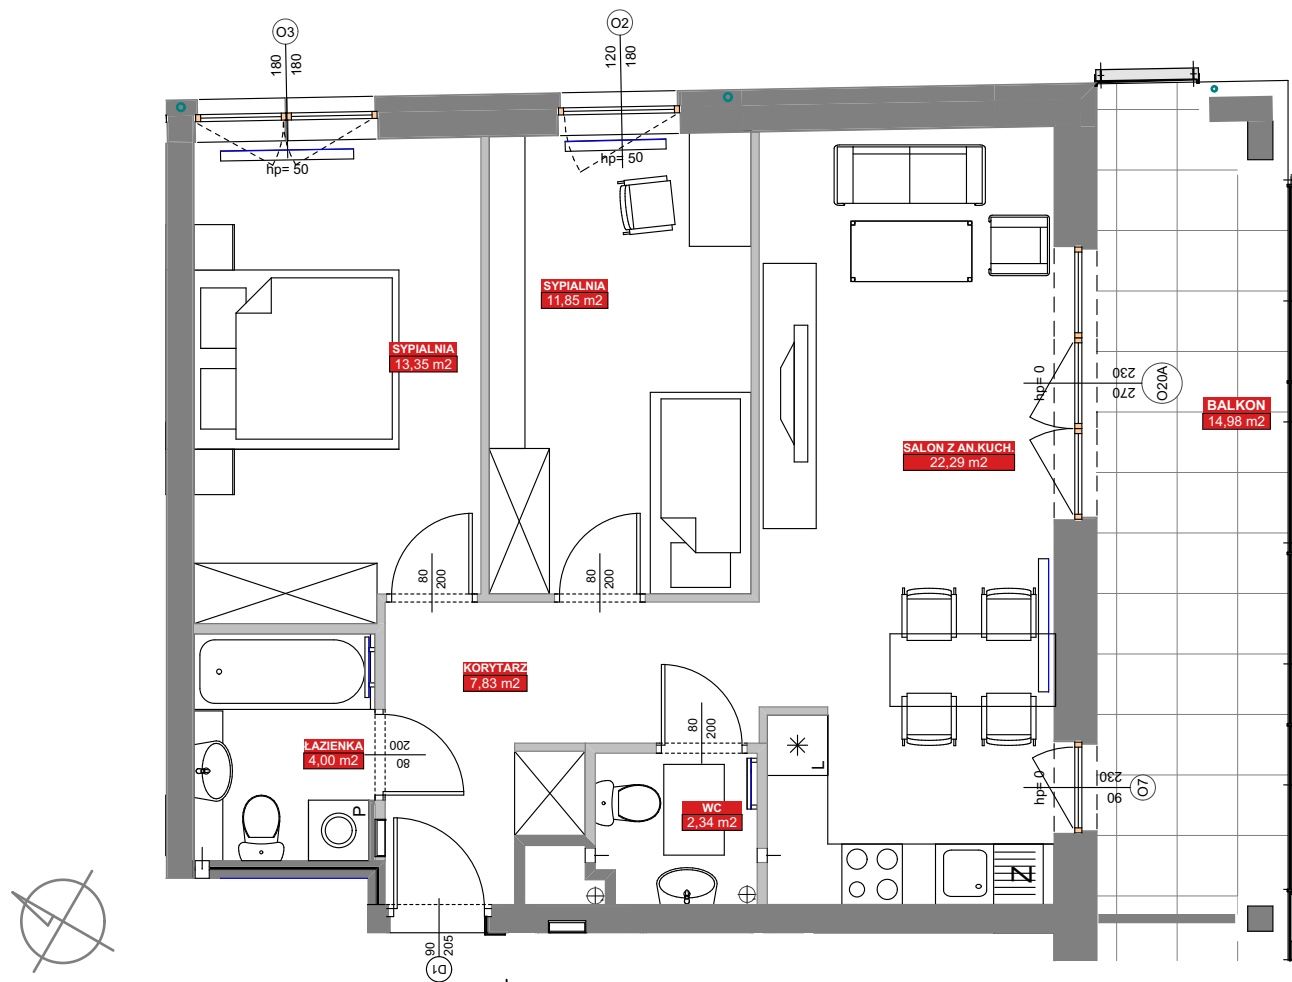

LOKAL: 18 / PIĘTRO: PIĘTRO III / 61,66 m²

osiedlebairda.pl

Podane na karcie wymiary oraz powierzchnie pomieszczeń mają charakter projektowy i mogą nieznacznie różnić się od wymiarów i powierzchni w wybudowanym budynku. Umeblowanie oraz zagospodarowanie terenu jest tylko wizualizacją i nie stanowi oferty handlowej - ma jedynie charakter poglądowy, przybliżający wielkość mieszkania.

KORYTARZ	7,83 m ²
ŁAZIENKA	4,00 m ²
SALON Z AN.KUCH.	22,29 m ²
SYPIALNIA	11,85 m ²
SYPIALNIA	13,35 m ²
WC	2,34 m ²
RAZEM	61,66 m²
BALKON	14,98 m ²

0 1 2 3 4[m]

Osiedle Bairda

📍 Biuro Sprzedaży: ul. Armii Krajowej 1a, 05-825 Grodzisk Mazowiecki