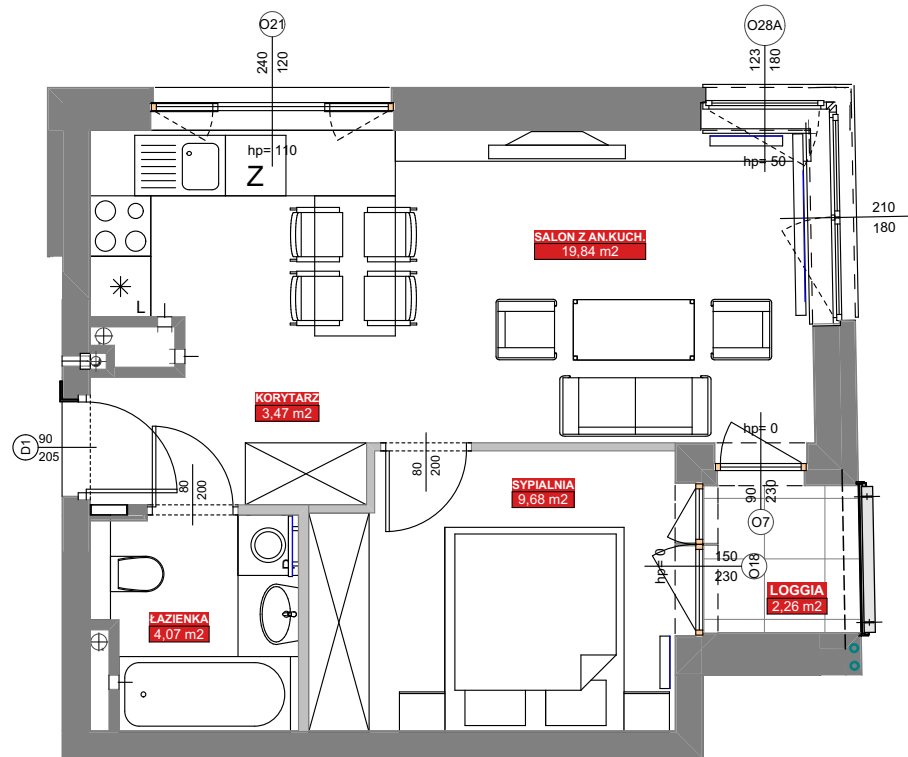

LOKAL: 23 / PIĘTRO: PIĘTRO III / 37,06 m²

osiedlebairda.pl

Podane na karcie wymiary oraz powierzchnie pomieszczeń mają charakter projektowy i mogą nieznacznie różnić się od wymiarów i powierzchni w wybudowanym budynku. Umeblowanie oraz zagospodarowanie terenu jest tylko wizualizacją i nie stanowi oferty handlowej - ma jedynie charakter poglądowy, przybliżający wielkość mieszkania.

KORYTARZ	3,47 m ²
ŁAZIENKA	4,07 m ²
SALON Z AN.KUCH.	19,84 m ²
SYPIALNIA	9,68 m ²
RAZEM	37,06 m²
LOGGIA	2,26 m ²

Osiedle Bairda

📍 Biuro Sprzedaży: ul. Armii Krajowej 1a, 05-825 Grodzisk Mazowiecki

✉️ sprzedaz@osiedlebairda.pl ☎️ tel.: 504 879 627