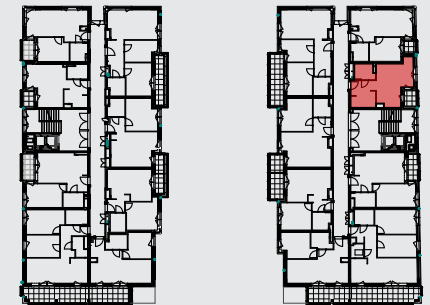

LOKAL: 24 / PIĘTRO: PIĘTRO III / 31,92 m²

osiedlebairda.pl

Podane na karcie wymiary oraz powierzchnie pomieszczeń mają charakter projektowy i mogą nieznacznie różnić się od wymiarów i powierzchni w wybudowanym budynku. Umeblowanie oraz zagospodarowanie terenu jest tylko wizualizacją i nie stanowi oferty handlowej - ma jedynie charakter poglądowy, przybliżający wielkość mieszkania.

KORYTARZ	3,75 m ²
ŁAZIENKA	4,10 m ²
POKÓJ	18,86 m ²
WNĘKA KUCH.	5,21 m ²
RAZEM	31,92 m²
LOGGIA	2,75 m ²

0 1 2 3 4[m]

Osiedle Bairda

📍 Biuro Sprzedaży: ul. Armii Krajowej 1a, 05-825 Grodzisk Mazowiecki

✉ sprzedaz@osiedlebairda.pl ☎ tel.: 504 879 627