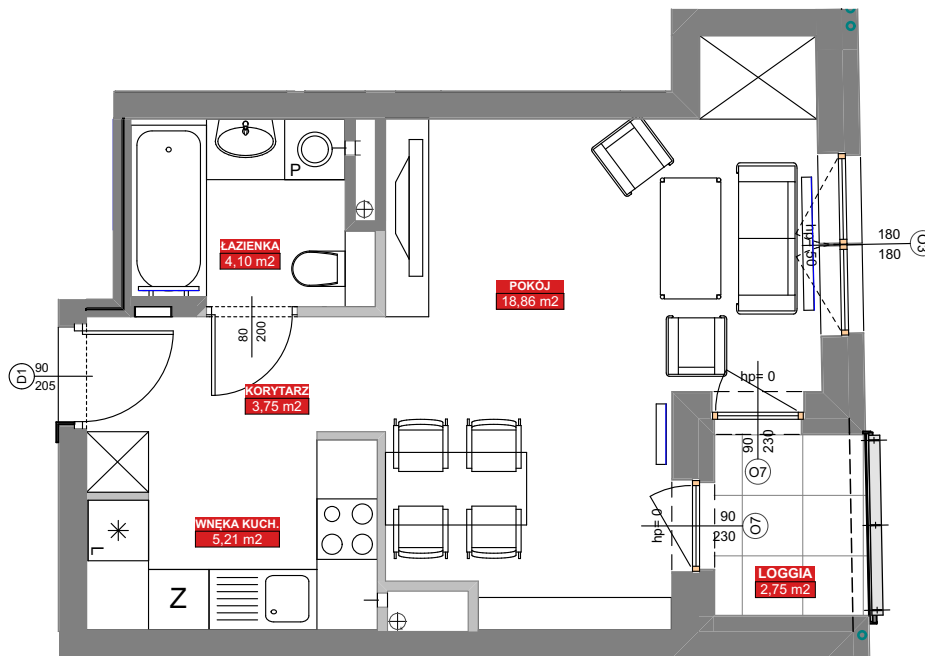

LOKAL: 24 / PIĘTRO: PIĘTRO III / 31,92 m²

osiedlebairda.pl

Podane na karcie wymiary oraz powierzchnie pomieszczeń mają charakter projektowy i mogą nieznacznie różnić się od wymiarów i powierzchni w wybudowanym budynku. Umeblowanie oraz zagospodarowanie terenu jest tylko wizualizacją i nie stanowi oferty handlowej - ma jedynie charakter poglądowy, przybliżający wielkość mieszkania.

KORYTARZ	3,75 m ²
ŁAZIENKA	4,10 m ²
POKÓJ	18,86 m ²
WNĘKA KUCH.	5,21 m ²
RAZEM	31,92 m²
LOGGIA	2,75 m ²

0 1 2 3 4[m]

Osiedle Bairda

📍 Biuro Sprzedaży: ul. Armii Krajowej 1a, 05-825 Grodzisk Mazowiecki

✉ sprzedaz@osiedlebairda.pl ☎ tel.: 504 879 627