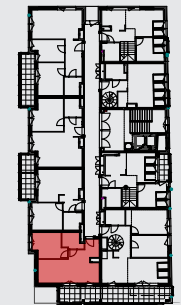

LOKAL: 27 / PIĘTRO: PIĘTRO IV / 39,71 m²

osiedle**bairda**.pl

Podane na karcie wymiary oraz powierzchnie pomieszczeń mają charakter projektowy i mogą nieznacznie różnić się od wymiarów i powierzchni w wybudowanym budynku. Umeblowanie oraz zagospodarowanie terenu jest tylko wizualizacją i nie stanowi oferty handlowej - ma jedynie charakter poglądowy, przybliżający wielkość mieszkania.

KORYTARZ	5,84 m ²
ŁAZIENKA	4,07 m ²
SALON Z AN.KUCH.	19,27 m ²
SYPIALNIA	10,53 m ²
RAZEM	39,71 m²
BALKON	8,91 m ²

Osiedle Bairda

📍 Biuro Sprzedaży: ul. Armii Krajowej 1a, 05-825 Grodzisk Mazowiecki

✉ sprzedaz@osiedlebairda.pl ☎ tel.: 504 879 627