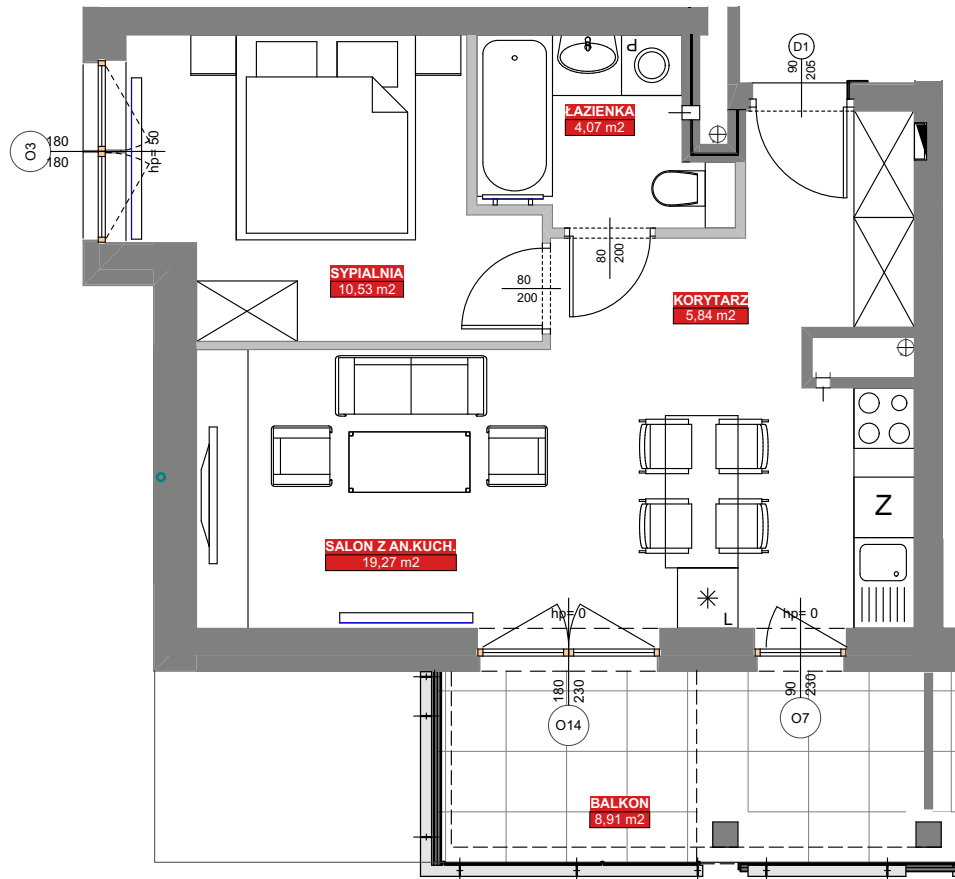

LOKAL: 27 / PIĘTRO: PIĘTRO IV / 39,71 m²

osiedle**bairda**.pl

Podane na karcie wymiary oraz powierzchnie pomieszczeń mają charakter projektowy i mogą nieznacznie różnić się od wymiarów i powierzchni w wybudowanym budynku. Umeblowanie oraz zagospodarowanie terenu jest tylko wizualizacją i nie stanowi oferty handlowej - ma jedynie charakter poglądowy, przybliżający wielkość mieszkania.

KORYTARZ	5,84 m ²
ŁAZIENKA	4,07 m ²
SALON Z AN.KUCH.	19,27 m ²
SYPIALNIA	10,53 m ²
RAZEM	39,71 m²
BALKON	8,91 m ²

Osiedle Bairda

📍 Biuro Sprzedaży: ul. Armii Krajowej 1a, 05-825 Grodzisk Mazowiecki

✉ sprzedaz@osiedlebairda.pl ☎ tel.: 504 879 627