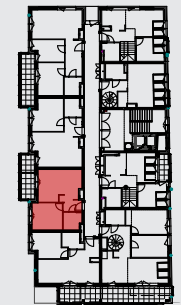

LOKAL: 28 / PIĘTRO: PIĘTRO IV / 36,32 m²

osiedlebairda.pl

Podane na karcie wymiary oraz powierzchnie pomieszczeń mają charakter projektowy i mogą nieznacznie różnić się od wymiarów i powierzchni w wybudowanym budynku. Umeblowanie oraz zagospodarowanie terenu jest tylko wizualizacją i nie stanowi oferty handlowej - ma jedynie charakter poglądowy, przybliżający wielkość mieszkania.

KORYTARZ	3,39 m ²
ŁAZIENKA	4,18 m ²
SALON Z AN.KUCH.	17,61 m ²
SYPIALNIA	11,14 m ²
RAZEM	36,32 m²
LOGGIA	5,21 m ²

Osiedle Bairda

📍 Biuro Sprzedaży: ul. Armii Krajowej 1a, 05-825 Grodzisk Mazowiecki

✉️ sprzedaz@osiedlebairda.pl ☎️ tel.: 504 879 627