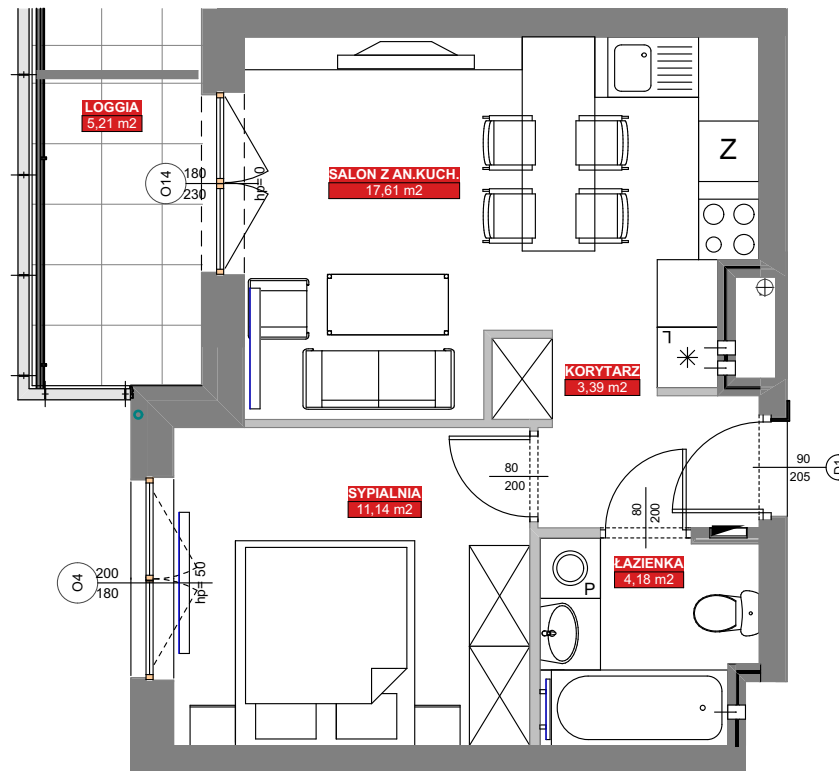

LOKAL: 28 / PIĘTRO: PIĘTRO IV / 36,32 m²

osiedlebairda.pl

Podane na karcie wymiary oraz powierzchnie pomieszczeń mają charakter projektowy i mogą nieznacznie różnić się od wymiarów i powierzchni w wybudowanym budynku. Umeblowanie oraz zagospodarowanie terenu jest tylko wizualizacją i nie stanowi oferty handlowej - ma jedynie charakter poglądowy, przybliżający wielkość mieszkania.

KORYTARZ	3,39 m ²
ŁAZIENKA	4,18 m ²
SALON Z AN.KUCH.	17,61 m ²
SYPIALNIA	11,14 m ²
RAZEM	36,32 m²
LOGGIA	5,21 m ²

Osiedle Bairda

📍 Biuro Sprzedaży: ul. Armii Krajowej 1a, 05-825 Grodzisk Mazowiecki

✉️ sprzedaz@osiedlebairda.pl ☎️ tel.: 504 879 627