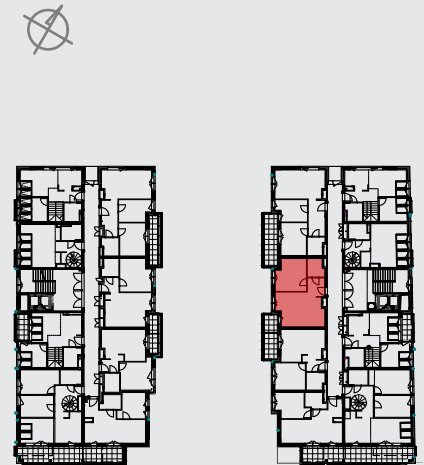

LOKAL: 29 / PIĘTRO: PIĘTRO IV / 42,27 m²

osiedlebairda.pl

Podane na karcie wymiary oraz powierzchnie pomieszczeń mają charakter projektowy i mogą nieznacznie różnić się od wymiarów i powierzchni w wybudowanym budynku. Umeblowanie oraz zagospodarowanie terenu jest tylko wizualizacją i nie stanowi oferty handlowej - ma jedynie charakter poglądowy, przybliżający wielkość mieszkania.

KORYTARZ	4,44 m ²
ŁAZIENKA	4,13 m ²
SALON Z AN.KUCH.	20,58 m ²
SYPIALNIA	13,12 m ²
RAZEM	42,27 m²
LOGGIA	3,53 m ²

Osiedle Bairda

📍 Biuro Sprzedaży: ul. Armii Krajowej 1a, 05-825 Grodzisk Mazowiecki

✉ sprzedaz@osiedlebairda.pl ☎ tel.: 504 879 627