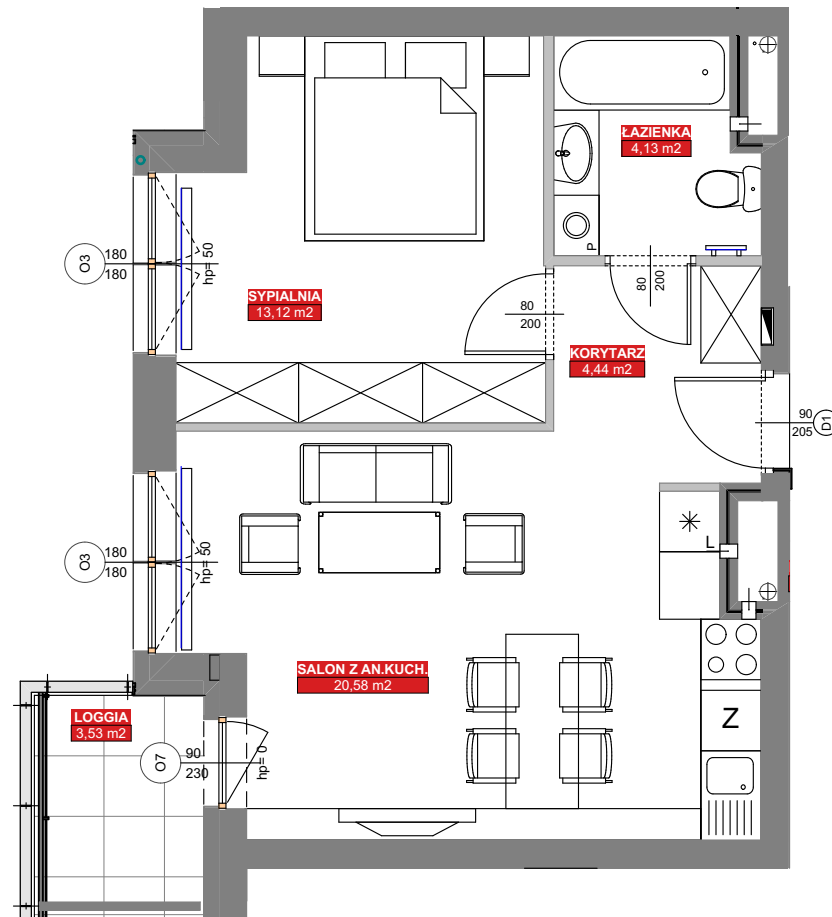

LOKAL: 29 / PIĘTRO: PIĘTRO IV / 42,27 m²

osiedlebairda.pl

Podane na karcie wymiary oraz powierzchnie pomieszczeń mają charakter projektowy i mogą nieznacznie różnić się od wymiarów i powierzchni w wybudowanym budynku. Umeblowanie oraz zagospodarowanie terenu jest tylko wizualizacją i nie stanowi oferty handlowej - ma jedynie charakter poglądowy, przybliżający wielkość mieszkania.

KORYTARZ	4,44 m ²
ŁAZIENKA	4,13 m ²
SALON Z AN.KUCH.	20,58 m ²
SYPIALNIA	13,12 m ²
RAZEM	42,27 m²
LOGGIA	3,53 m ²

Osiedle Bairda

📍 Biuro Sprzedaży: ul. Armii Krajowej 1a, 05-825 Grodzisk Mazowiecki

✉ sprzedaz@osiedlebairda.pl ☎ tel.: 504 879 627