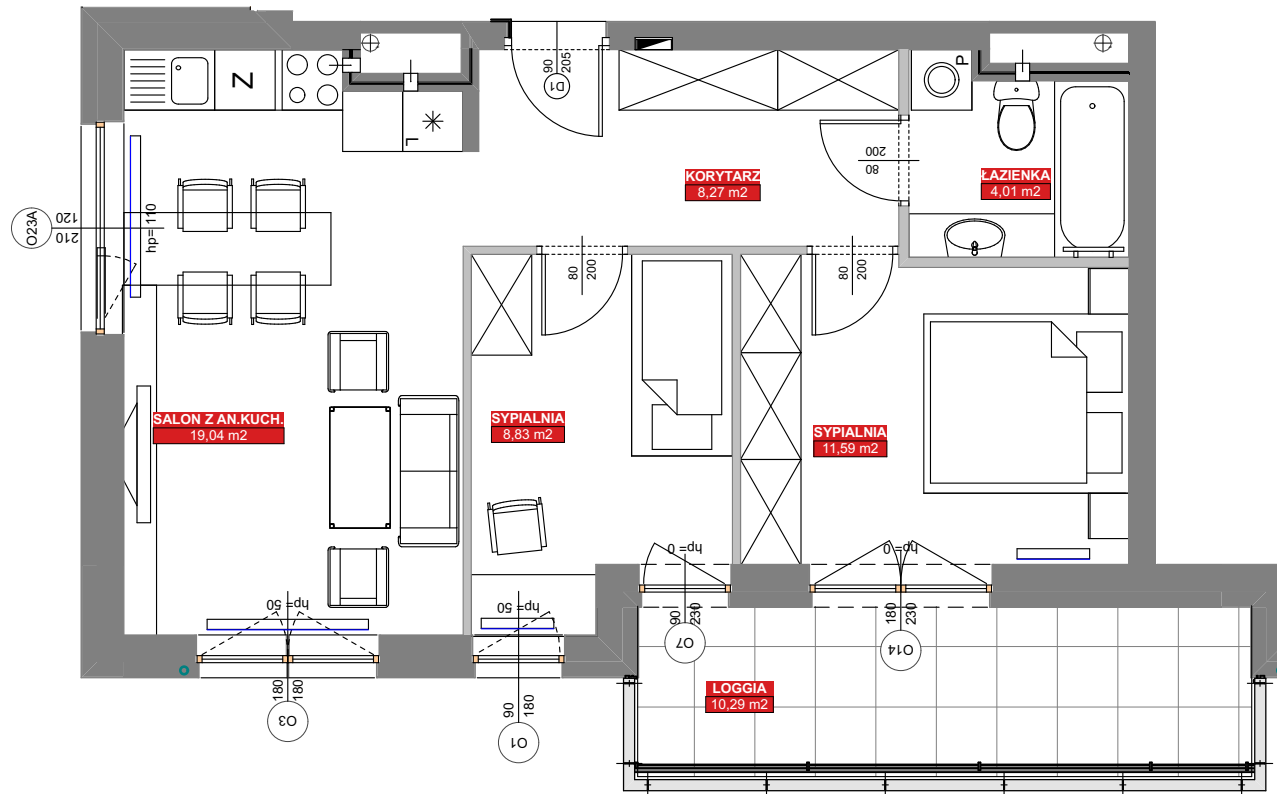

LOKAL: 30 / PIĘTRO: PIĘTRO IV / 51,74 m²

osiedlebairda.pl

Podane na karcie wymiary oraz powierzchnie pomieszczeń mają charakter projektowy i mogą nieznacznie różnić się od wymiarów i powierzchni w wybudowanym budynku. Umeblowanie oraz zagospodarowanie terenu jest tylko wizualizacją i nie stanowi oferty handlowej - ma jedynie charakter poglądowy, przybliżający wielkość mieszkania.

KORYTARZ	8,27 m ²
ŁAZIENKA	4,01 m ²
SALON Z AN.KUCH.	19,04 m ²
SYPIALNIA	8,83 m ²
SYPIALNIA	11,59 m ²
RAZEM	51,74 m²
LOGGIA	10,29 m ²

0 1 2 3 4[m]

Osiedle Bairda

📍 Biuro Sprzedaży: ul. Armii Krajowej 1a, 05-825 Grodzisk Mazowiecki