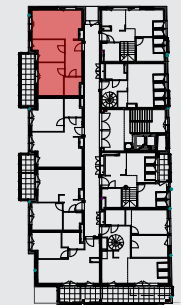

LOKAL: 30 / PIĘTRO: PIĘTRO IV / 51,74 m²

osiedlebairda.pl

Podane na karcie wymiary oraz powierzchnie pomieszczeń mają charakter projektowy i mogą nieznacznie różnić się od wymiarów i powierzchni w wybudowanym budynku. Umeblowanie oraz zagospodarowanie terenu jest tylko wizualizacją i nie stanowi oferty handlowej - ma jedynie charakter poglądowy, przybliżający wielkość mieszkania.

KORYTARZ	8,27 m ²
ŁAZIENKA	4,01 m ²
SALON Z AN.KUCH.	19,04 m ²
SYPIALNIA	8,83 m ²
SYPIALNIA	11,59 m ²
RAZEM	51,74 m²
LOGGIA	10,29 m ²

0 1 2 3 4[m]

Osiedle Bairda

📍 Biuro Sprzedaży: ul. Armii Krajowej 1a, 05-825 Grodzisk Mazowiecki