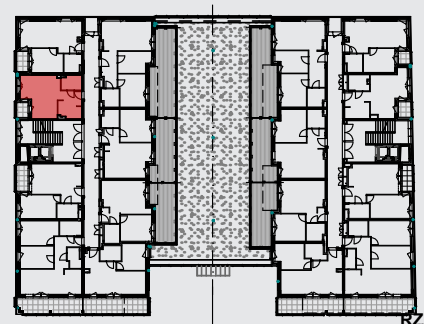

LOKAL: 33 / PIĘTRO: PIĘTRO I / 31,59 m²

osiedlebairda.pl

Podane na karcie wymiary oraz powierzchnie pomieszczeń mają charakter projektowy i mogą nieznacznie różnić się od wymiarów i powierzchni w wybudowanym budynku. Umeblowanie oraz zagospodarowanie terenu jest tylko wizualizacją i nie stanowi oferty handlowej - ma jedynie charakter poglądowy, przybliżający wielkość mieszkania.

KORYTARZ	3,17 m ²
ŁAZIENKA	3,91 m ²
POKÓJ	19,52 m ²
WNEKA KUCH.	4,99 m ²
RAZEM	31,59 m²
LOGGIA	2,29 m ²

0 1 2 3 4[m]

Osiedle Bairda

📍 Biuro Sprzedaży: ul. Armii Krajowej 1a, 05-825 Grodzisk Mazowiecki

✉ sprzedaz@osiedlebairda.pl ☎ tel.: 504 879 627