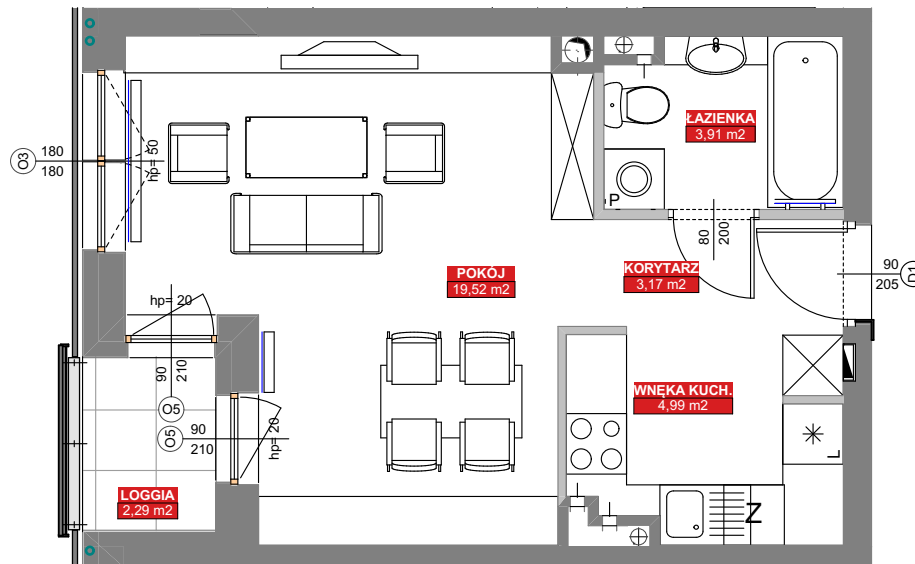

LOKAL: 33 / PIĘTRO: PIĘTRO I / 31,59 m²

osiedlebairda.pl

Podane na karcie wymiary oraz powierzchnie pomieszczeń mają charakter projektowy i mogą nieznacznie różnić się od wymiarów i powierzchni w wybudowanym budynku. Umeblowanie oraz zagospodarowanie terenu jest tylko wizualizacją i nie stanowi oferty handlowej - ma jedynie charakter poglądowy, przybliżający wielkość mieszkania.

KORYTARZ	3,17 m ²
ŁAZIENKA	3,91 m ²
POKÓJ	19,52 m ²
WNEKA KUCH.	4,99 m ²
RAZEM	31,59 m²
LOGGIA	2,29 m ²

0 1 2 3 4[m]

Osiedle Bairda

📍 Biuro Sprzedaży: ul. Armii Krajowej 1a, 05-825 Grodzisk Mazowiecki

✉ sprzedaz@osiedlebairda.pl ☎ tel.: 504 879 627