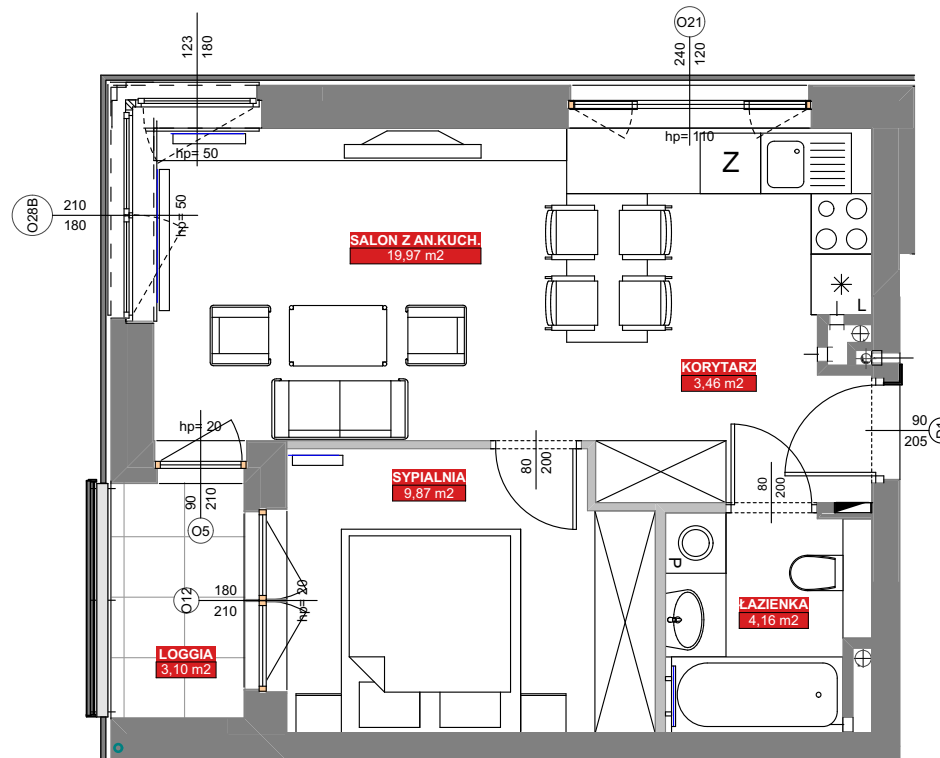

LOKAL: 34 / PIĘTRO: PIĘTRO I / 37,46 m²

osiedlebairda.pl

Podane na karcie wymiary oraz powierzchnie pomieszczeń mają charakter projektowy i mogą nieznacznie różnić się od wymiarów i powierzchni w wybudowanym budynku. Umeblowanie oraz zagospodarowanie terenu jest tylko wizualizacją i nie stanowi oferty handlowej - ma jedynie charakter poglądowy, przybliżający wielkość mieszkania.

KORYTARZ	3,46 m ²
ŁAZIENKA	4,16 m ²
SALON Z AN.KUCH.	19,97 m ²
SYPIALNIA	9,87 m ²
RAZEM	37,46 m²
LOGGIA	3,10 m ²

0 1 2 3 4[m]

Osiedle Bairda

📍 Biuro Sprzedaży: ul. Armii Krajowej 1a, 05-825 Grodzisk Mazowiecki