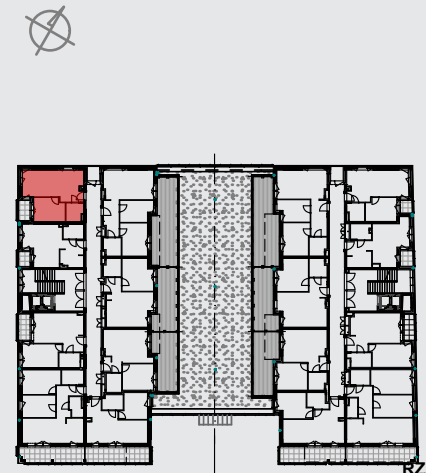

LOKAL: 34 / PIĘTRO: PIĘTRO I / 37,46 m²

osiedlebairda.pl

Podane na karcie wymiary oraz powierzchnie pomieszczeń mają charakter projektowy i mogą nieznacznie różnić się od wymiarów i powierzchni w wybudowanym budynku. Umeblowanie oraz zagospodarowanie terenu jest tylko wizualizacją i nie stanowi oferty handlowej - ma jedynie charakter poglądowy, przybliżający wielkość mieszkania.

KORYTARZ	3,46 m ²
ŁAZIENKA	4,16 m ²
SALON Z AN.KUCH.	19,97 m ²
SYPIALNIA	9,87 m ²
RAZEM	37,46 m²
LOGGIA	3,10 m ²

0 1 2 3 4[m]

Osiedle Bairda

📍 Biuro Sprzedaży: ul. Armii Krajowej 1a, 05-825 Grodzisk Mazowiecki