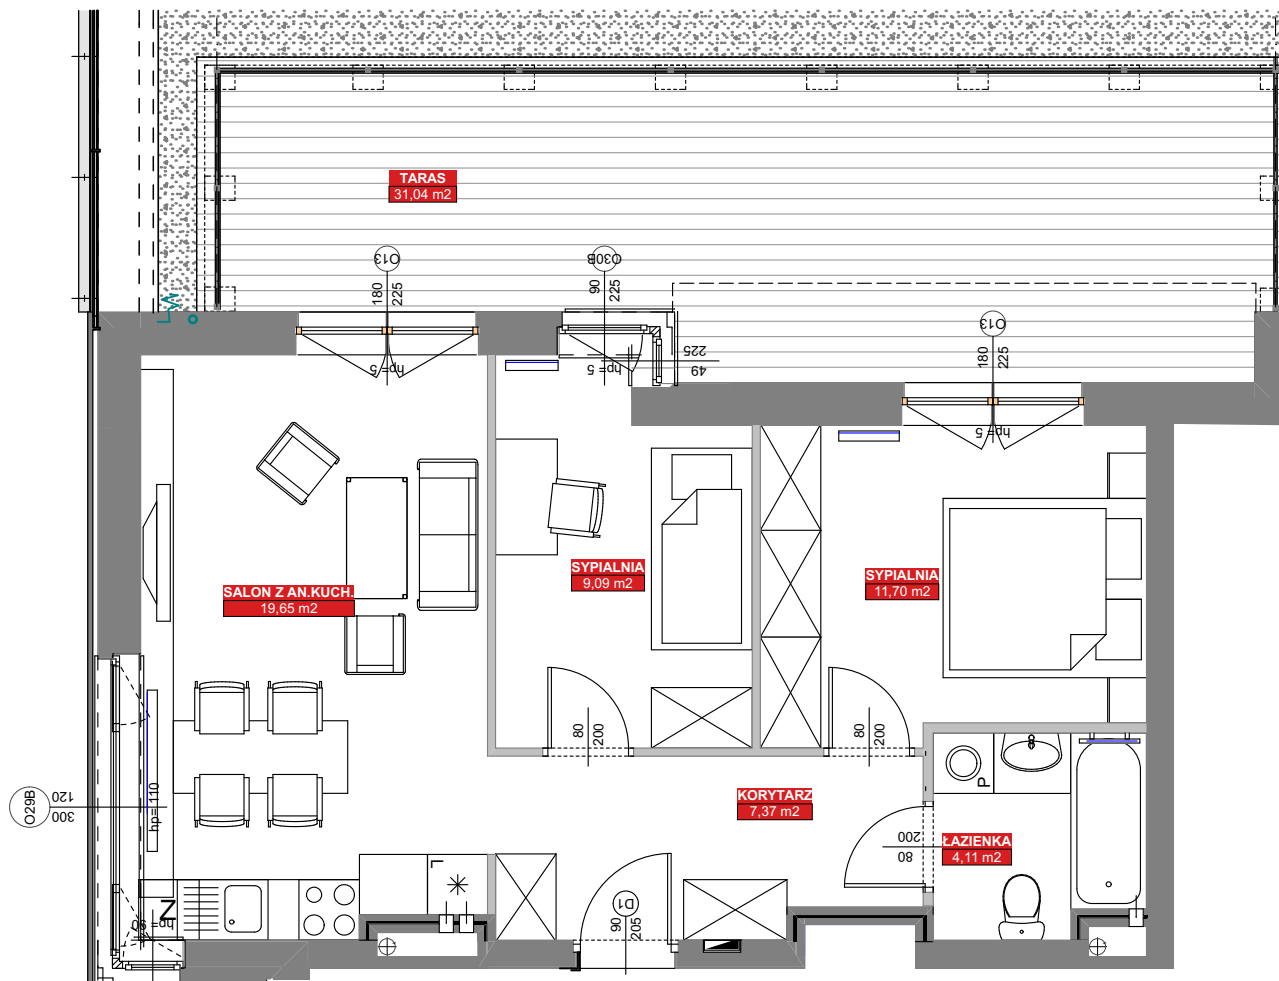

LOKAL: 35 / PIĘTRO: PIĘTRO I / 51,92 m²

osiedlebairda.pl

Podane na karcie wymiary oraz powierzchnie pomieszczeń mają charakter projektowy i mogą nieznacznie różnić się od wymiarów i powierzchni w wybudowanym budynku. Umeblowanie oraz zagospodarowanie terenu jest tylko wizualizacją i nie stanowi oferty handlowej - ma jedynie charakter poglądowy, przybliżający wielkość mieszkania.

KORYTARZ	7,37 m ²
ŁAZIENKA	4,11 m ²
SALON Z AN.KUCH.	19,65 m ²
SYPIALNIA	9,09 m ²
SYPIALNIA	11,70 m ²
RAZEM	51,92 m²
TARAS	31,04 m ²

0 1 2 3 4[m]

Osiedle Bairda

📍 Biuro Sprzedaży: ul. Armii Krajowej 1a, 05-825 Grodzisk Mazowiecki