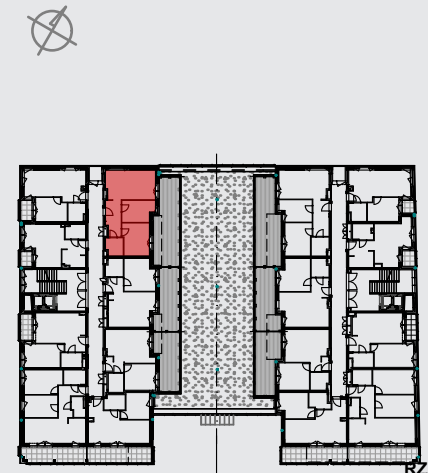

LOKAL: 35 / PIĘTRO: PIĘTRO I / 51,92 m²

osiedlebairda.pl

Podane na karcie wymiary oraz powierzchnie pomieszczeń mają charakter projektowy i mogą nieznacznie różnić się od wymiarów i powierzchni w wybudowanym budynku. Umeblowanie oraz zagospodarowanie terenu jest tylko wizualizacją i nie stanowi oferty handlowej - ma jedynie charakter poglądowy, przybliżający wielkość mieszkania.

KORYTARZ	7,37 m ²
ŁAZIENKA	4,11 m ²
SALON Z AN.KUCH.	19,65 m ²
SYPIALNIA	9,09 m ²
SYPIALNIA	11,70 m ²
RAZEM	51,92 m²
TARAS	31,04 m ²

0 1 2 3 4[m]

Osiedle Bairda

📍 Biuro Sprzedaży: ul. Armii Krajowej 1a, 05-825 Grodzisk Mazowiecki