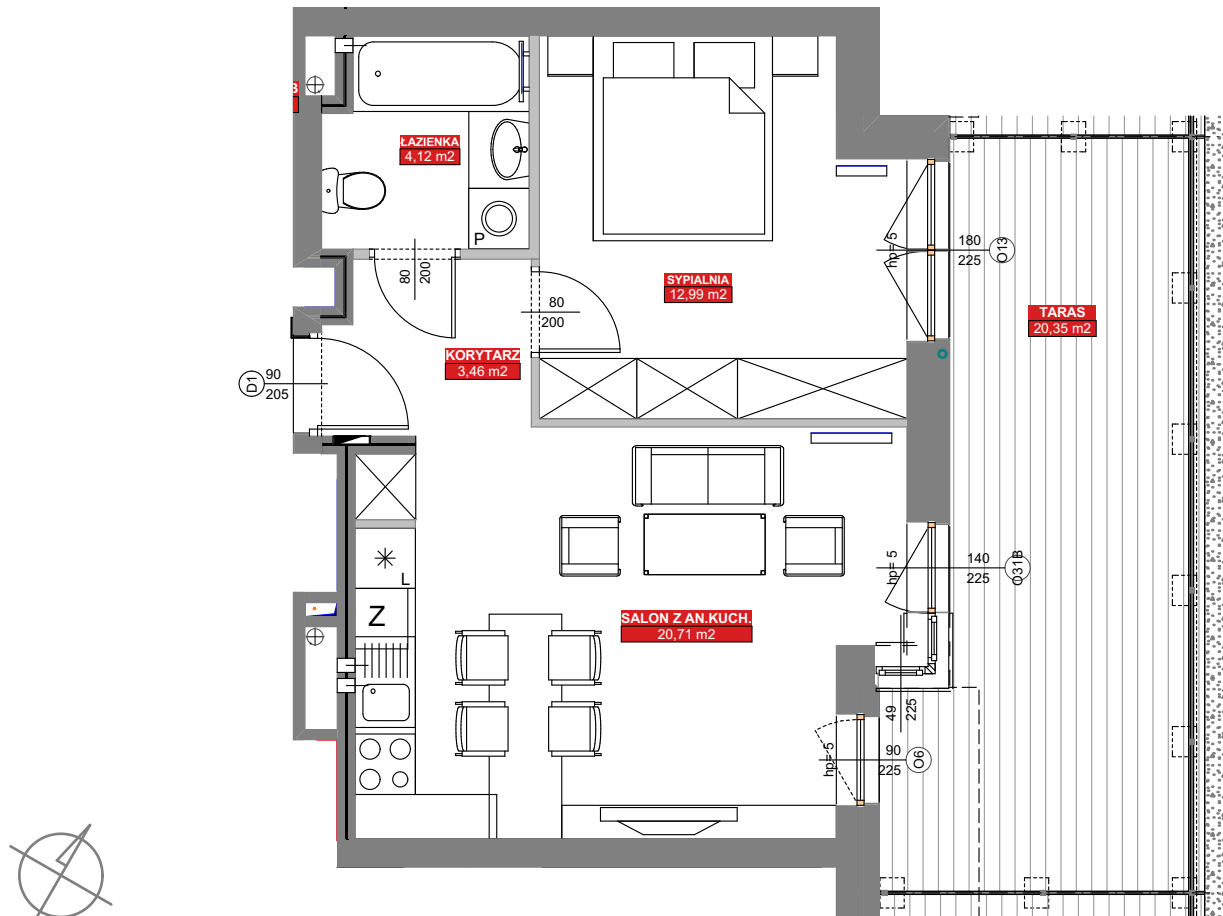

LOKAL: 36 / PIĘTRO: PIĘTRO I / 41,28 m²

osiedlebairda.pl

Podane na karcie wymiary oraz powierzchnie pomieszczeń mają charakter projektowy i mogą nieznacznie różnić się od wymiarów i powierzchni w wybudowanym budynku. Umeblowanie oraz zagospodarowanie terenu jest tylko wizualizacją i nie stanowi oferty handlowej - ma jedynie charakter poglądowy, przybliżający wielkość mieszkania.

KORYTARZ	3,46 m ²
ŁAZIENKA	4,12 m ²
SALON Z AN.KUCH.	20,71 m ²
SYPIALNIA	12,99 m ²
RAZEM	41,28 m²
TARAS	20,35 m ²

0 1 2 3 4[m]

Osiedle Bairda

📍 Biuro Sprzedaży: ul. Armii Krajowej 1a, 05-825 Grodzisk Mazowiecki