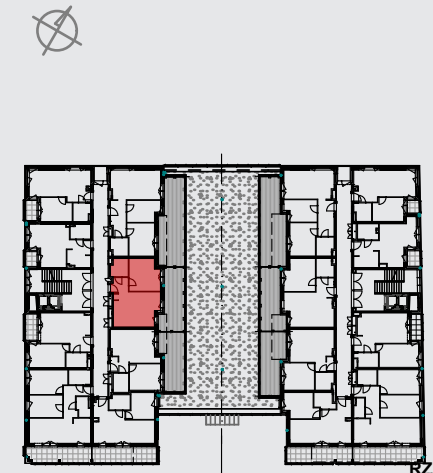

LOKAL: 36 / PIĘTRO: PIĘTRO I / 41,28 m²

osiedlebairda.pl

Podane na karcie wymiary oraz powierzchnie pomieszczeń mają charakter projektowy i mogą nieznacznie różnić się od wymiarów i powierzchni w wybudowanym budynku. Umeblowanie oraz zagospodarowanie terenu jest tylko wizualizacją i nie stanowi oferty handlowej - ma jedynie charakter poglądowy, przybliżający wielkość mieszkania.

KORYTARZ	3,46 m ²
ŁAZIENKA	4,12 m ²
SALON Z AN.KUCH.	20,71 m ²
SYPIALNIA	12,99 m ²
RAZEM	41,28 m²
TARAS	20,35 m ²

0 1 2 3 4[m]

Osiedle Bairda

📍 Biuro Sprzedaży: ul. Armii Krajowej 1a, 05-825 Grodzisk Mazowiecki