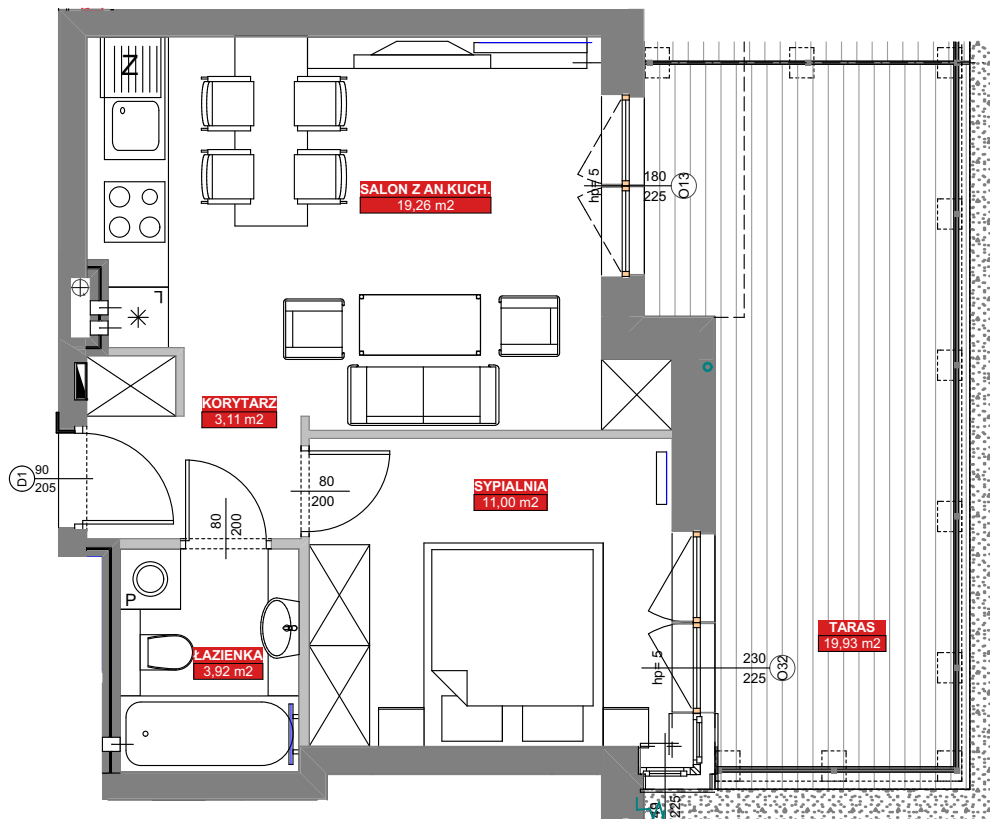

LOKAL: 37 / PIĘTRO: PIĘTRO I / 37,29 m²

osiedlebairda.pl

Podane na karcie wymiary oraz powierzchnie pomieszczeń mają charakter projektowy i mogą nieznacznie różnić się od wymiarów i powierzchni w wybudowanym budynku. Umeblowanie oraz zagospodarowanie terenu jest tylko wizualizacją i nie stanowi oferty handlowej - ma jedynie charakter poglądowy, przybliżający wielkość mieszkania.

KORYTARZ	3,11 m ²
ŁAZIENKA	3,92 m ²
SALON Z AN.KUCH.	19,26 m ²
SYPIALNIA	11,00 m ²
RAZEM	37,29 m²
TARAS	19,93 m ²

0 1 2 3 4[m]

Osiedle Bairda

📍 Biuro Sprzedaży: ul. Armii Krajowej 1a, 05-825 Grodzisk Mazowiecki