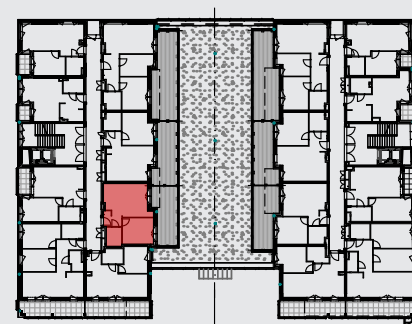

LOKAL: 37 / PIĘTRO: PIĘTRO I / 37,29 m²

osiedlebairda.pl

Podane na karcie wymiary oraz powierzchnie pomieszczeń mają charakter projektowy i mogą nieznacznie różnić się od wymiarów i powierzchni w wybudowanym budynku. Umeblowanie oraz zagospodarowanie terenu jest tylko wizualizacją i nie stanowi oferty handlowej - ma jedynie charakter poglądowy, przybliżający wielkość mieszkania.

KORYTARZ	3,11 m ²
ŁAZIENKA	3,92 m ²
SALON Z AN.KUCH.	19,26 m ²
SYPIALNIA	11,00 m ²
RAZEM	37,29 m²
TARAS	19,93 m ²

0 1 2 3 4[m]

Osiedle Bairda

📍 Biuro Sprzedaży: ul. Armii Krajowej 1a, 05-825 Grodzisk Mazowiecki