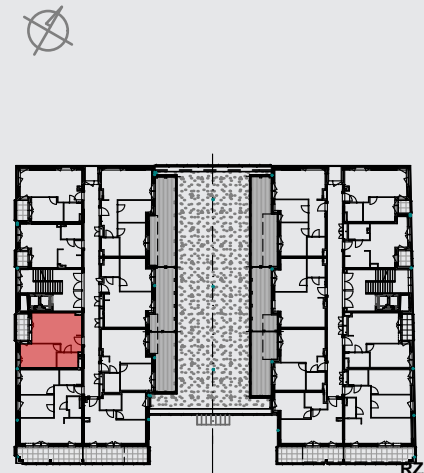

LOKAL: 40 / PIĘTRO: PIĘTRO I / 38,66 m²

osiedlebairda.pl

Podane na karcie wymiary oraz powierzchnie pomieszczeń mają charakter projektowy i mogą nieznacznie różnić się od wymiarów i powierzchni w wybudowanym budynku. Umeblowanie oraz zagospodarowanie terenu jest tylko wizualizacją i nie stanowi oferty handlowej - ma jedynie charakter poglądowy, przybliżający wielkość mieszkania.

KORYTARZ	4,50 m ²
ŁAZIENKA	4,18 m ²
SALON Z AN.KUCH.	18,15 m ²
SYPIALNIA	11,83 m ²
RAZEM	38,66 m²
LOGGIA	4,52 m ²

0 1 2 3 4[m]

RAZEM

Osiedle Bairda

📍 Biuro Sprzedaży: ul. Armii Krajowej 1a, 05-825 Grodzisk Mazowiecki