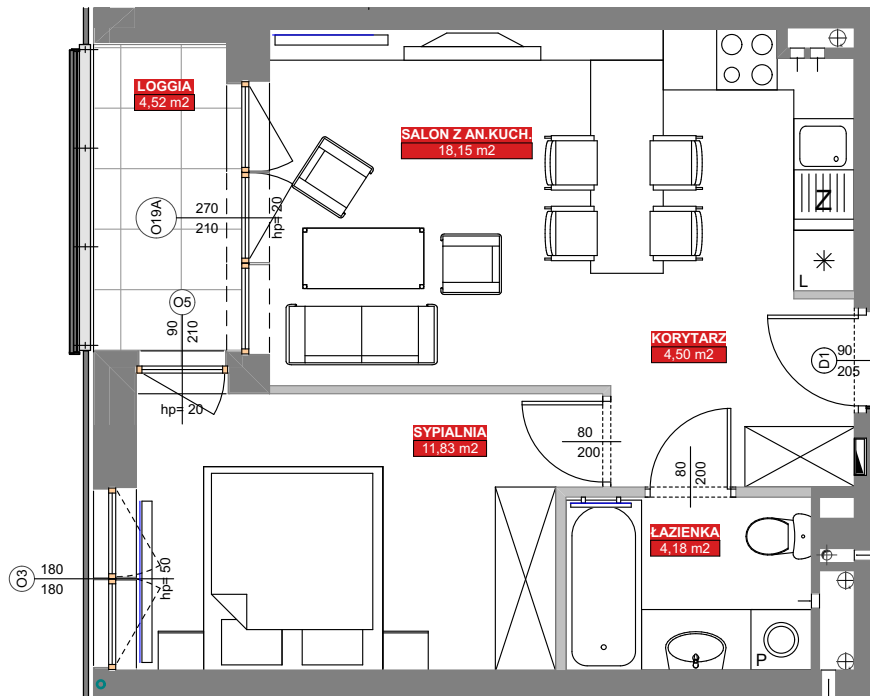

LOKAL: 40 / PIĘTRO: PIĘTRO I / 38,66 m²

osiedlebairda.pl

Podane na karcie wymiary oraz powierzchnie pomieszczeń mają charakter projektowy i mogą nieznacznie różnić się od wymiarów i powierzchni w wybudowanym budynku. Umeblowanie oraz zagospodarowanie terenu jest tylko wizualizacją i nie stanowi oferty handlowej - ma jedynie charakter poglądowy, przybliżający wielkość mieszkania.

KORYTARZ	4,50 m ²
ŁAZIENKA	4,18 m ²
SALON Z AN.KUCH.	18,15 m ²
SYPIALNIA	11,83 m ²
RAZEM	38,66 m²
LOGGIA	4,52 m ²

0 1 2 3 4[m]

RAZEM

Osiedle Bairda

📍 Biuro Sprzedaży: ul. Armii Krajowej 1a, 05-825 Grodzisk Mazowiecki