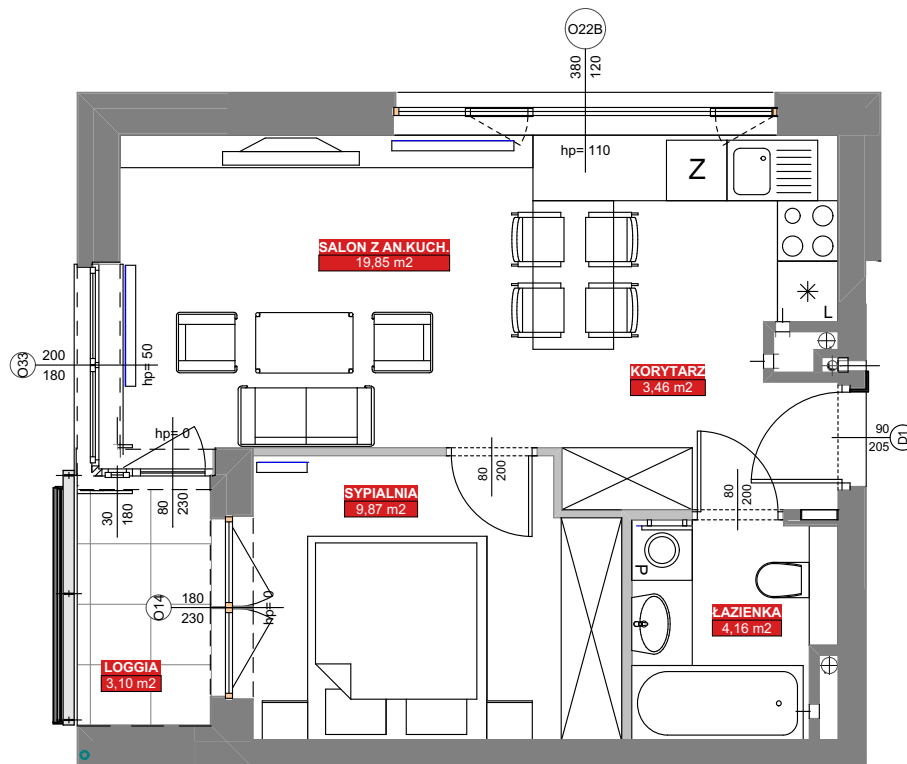

LOKAL: 42 / PIĘTRO: PIĘTRO II / 37,34 m²

osiedlebairda.pl

Podane na karcie wymiary oraz powierzchnie pomieszczeń mają charakter projektowy i mogą nieznacznie różnić się od wymiarów i powierzchni w wybudowanym budynku. Umeblowanie oraz zagospodarowanie terenu jest tylko wizualizacją i nie stanowi oferty handlowej - ma jedynie charakter poglądowy, przybliżający wielkość mieszkania.

KORYTARZ	3,46 m ²
ŁAZIENKA	4,16 m ²
SALON Z AN. KUCH.	19,85 m ²
SYPIALNIA	9,87 m ²
RAZEM	37,34 m²
LOGGIA	3,10 m ²

Osiedle Bairda

📍 Biuro Sprzedaży: ul. Armii Krajowej 1a, 05-825 Grodzisk Mazowiecki

✉ sprzedaz@osiedlebairda.pl ☎ tel.: 504 879 627