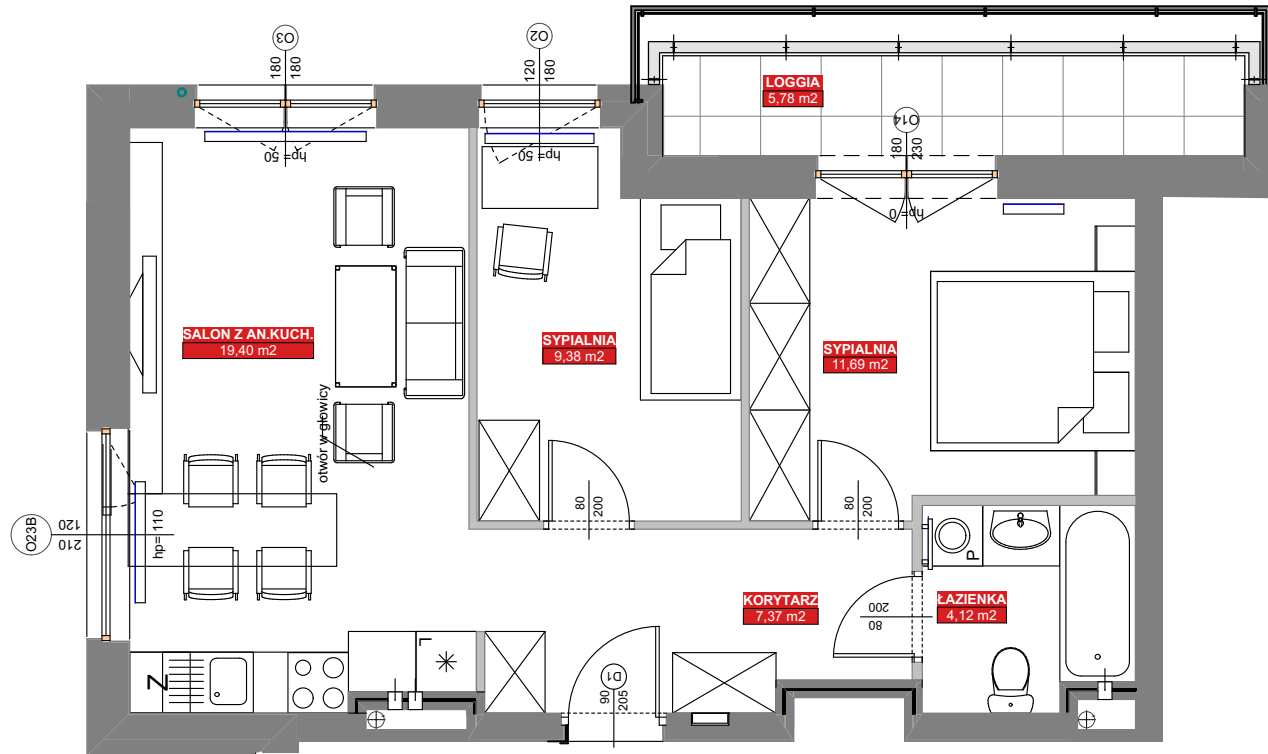

LOKAL: 43 / PIĘTRO: PIĘTRO II / 51,96 m²

osiedlebairda.pl

Podane na karcie wymiary oraz powierzchnie pomieszczeń mają charakter projektowy i mogą nieznacznie różnić się od wymiarów i powierzchni w wybudowanym budynku. Umeblowanie oraz zagospodarowanie terenu jest tylko wizualizacją i nie stanowi oferty handlowej - ma jedynie charakter poglądowy, przybliżający wielkość mieszkania.

KORYTARZ	7,37 m ²
ŁAZIENKA	4,12 m ²
SALON Z AN.KUCH.	19,40 m ²
SYPIALNIA	9,38 m ²
SYPIALNIA	11,69 m ²
RAZEM	51,96 m²
LOGGIA	5,78 m ²

Osiedle Bairda

📍 Biuro Sprzedaży: ul. Armii Krajowej 1a, 05-825 Grodzisk Mazowiecki