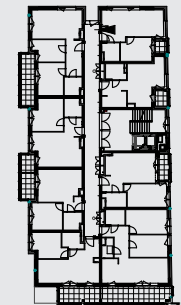

LOKAL: 45 / PIĘTRO: PIĘTRO II / 37,11 m²

osiedlebairda.pl

Podane na karcie wymiary oraz powierzchnie pomieszczeń mają charakter projektowy i mogą nieznacznie różnić się od wymiarów i powierzchni w wybudowanym budynku. Umeblowanie oraz zagospodarowanie terenu jest tylko wizualizacją i nie stanowi oferty handlowej - ma jedynie charakter poglądowy, przybliżający wielkość mieszkania.

KORYTARZ	3,15 m ²
ŁAZIENKA	3,94 m ²
SALON Z AN.KUCH.	19,05 m ²
SYPIALNIA	10,97 m ²
RAZEM	37,11 m²
LOGGIA	2,23 m ²

0 1 2 3 4[m]

Osiedle Bairda

📍 Biuro Sprzedaży: ul. Armii Krajowej 1a, 05-825 Grodzisk Mazowiecki