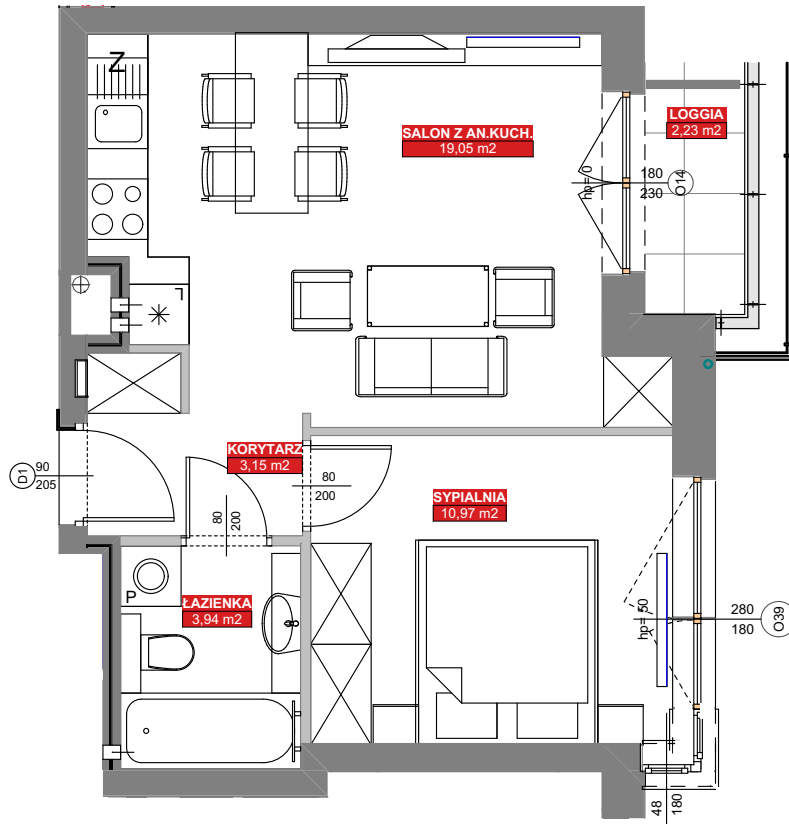

LOKAL: 45 / PIĘTRO: PIĘTRO II / 37,11 m²

osiedlebairda.pl

Podane na karcie wymiary oraz powierzchnie pomieszczeń mają charakter projektowy i mogą nieznacznie różnić się od wymiarów i powierzchni w wybudowanym budynku. Umeblowanie oraz zagospodarowanie terenu jest tylko wizualizacją i nie stanowi oferty handlowej - ma jedynie charakter poglądowy, przybliżający wielkość mieszkania.

KORYTARZ	3,15 m ²
ŁAZIENKA	3,94 m ²
SALON Z AN.KUCH.	19,05 m ²
SYPIALNIA	10,97 m ²
RAZEM	37,11 m²
LOGGIA	2,23 m ²

0 1 2 3 4[m]

Osiedle Bairda

📍 Biuro Sprzedaży: ul. Armii Krajowej 1a, 05-825 Grodzisk Mazowiecki