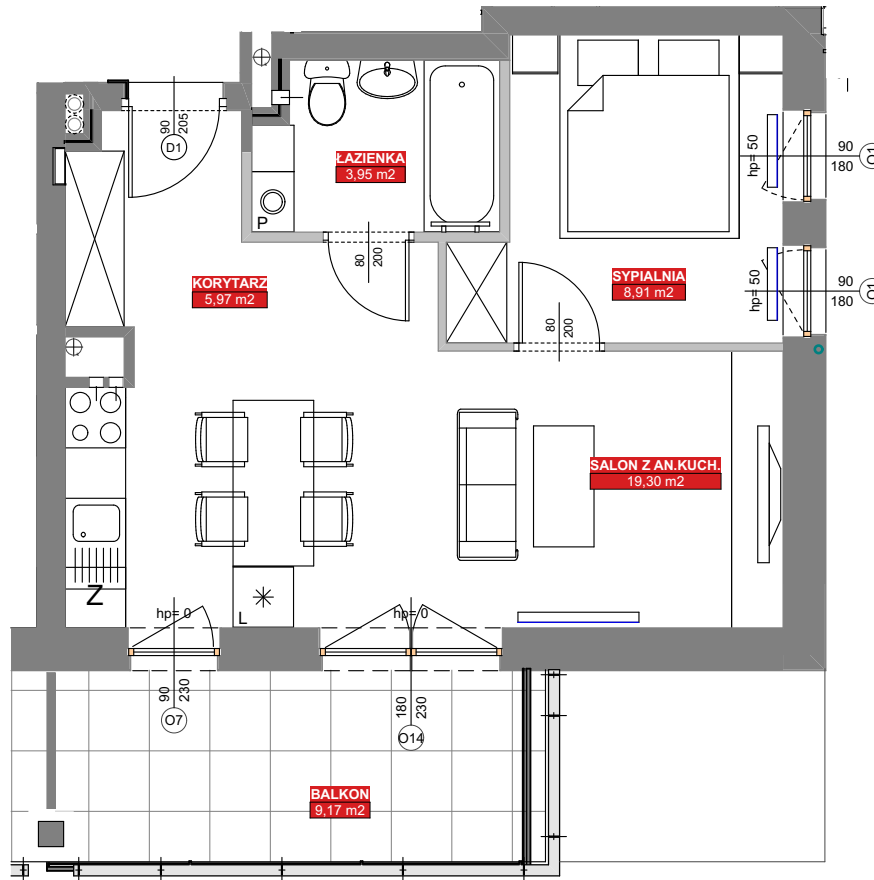

LOKAL: 46 / PIĘTRO: PIĘTRO II / 38,13 m²

osiedlebairda.pl

Podane na karcie wymiary oraz powierzchnie pomieszczeń mają charakter projektowy i mogą nieznacznie różnić się od wymiarów i powierzchni w wybudowanym budynku. Umeblowanie oraz zagospodarowanie terenu jest tylko wizualizacją i nie stanowi oferty handlowej - ma jedynie charakter poglądowy, przybliżający wielkość mieszkania.

KORYTARZ	5,97 m ²
ŁAZIENKA	3,95 m ²
SALON Z AN.KUCH.	19,30 m ²
SYPIALNIA	8,91 m ²
RAZEM	38,13 m²
BALKON	9,17 m ²

Osiedle Bairda

📍 Biuro Sprzedaży: ul. Armii Krajowej 1a, 05-825 Grodzisk Mazowiecki

✉ sprzedaz@osiedlebairda.pl ☎ tel.: 504 879 627