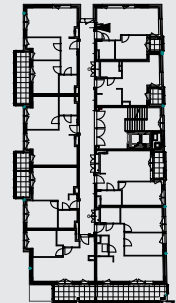

LOKAL: 46 / PIĘTRO: PIĘTRO II / 38,13 m²

osiedlebairda.pl

Podane na karcie wymiary oraz powierzchnie pomieszczeń mają charakter projektowy i mogą nieznacznie różnić się od wymiarów i powierzchni w wybudowanym budynku. Umeblowanie oraz zagospodarowanie terenu jest tylko wizualizacją i nie stanowi oferty handlowej - ma jedynie charakter poglądowy, przybliżający wielkość mieszkania.

KORYTARZ	5,97 m ²
ŁAZIENKA	3,95 m ²
SALON Z AN.KUCH.	19,30 m ²
SYPIALNIA	8,91 m ²
RAZEM	38,13 m²
BALKON	9,17 m ²

Osiedle Bairda

📍 Biuro Sprzedaży: ul. Armii Krajowej 1a, 05-825 Grodzisk Mazowiecki

✉ sprzedaz@osiedlebairda.pl ☎ tel.: 504 879 627