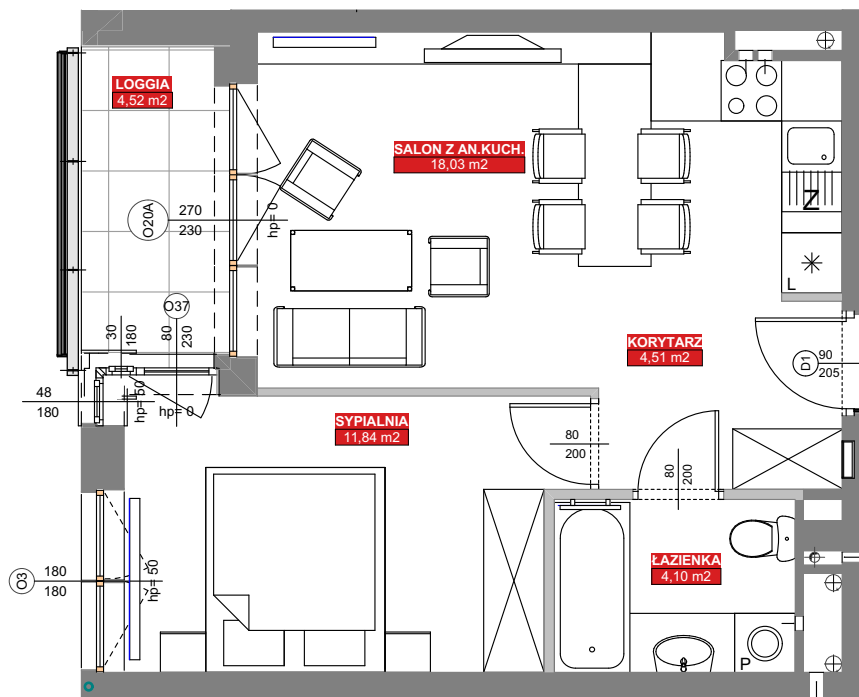

LOKAL: 48 / PIĘTRO: PIĘTRO II / 38,48 m²

osiedlebairda.pl

Podane na karcie wymiary oraz powierzchnie pomieszczeń mają charakter projektowy i mogą nieznacznie różnić się od wymiarów i powierzchni w wybudowanym budynku. Umeblowanie oraz zagospodarowanie terenu jest tylko wizualizacją i nie stanowi oferty handlowej - ma jedynie charakter poglądowy, przybliżający wielkość mieszkania.

KORYTARZ	4,51 m ²
ŁAZIENKA	4,10 m ²
SALON Z AN. KUCH.	18,03 m ²
SYPIALNIA	11,84 m ²
RAZEM	38,48 m²
LOGGIA	4,52 m ²

Osiedle Bairda

📍 Biuro Sprzedaży: ul. Armii Krajowej 1a, 05-825 Grodzisk Mazowiecki

✉ sprzedaz@osiedlebairda.pl ☎ tel.: 504 879 627