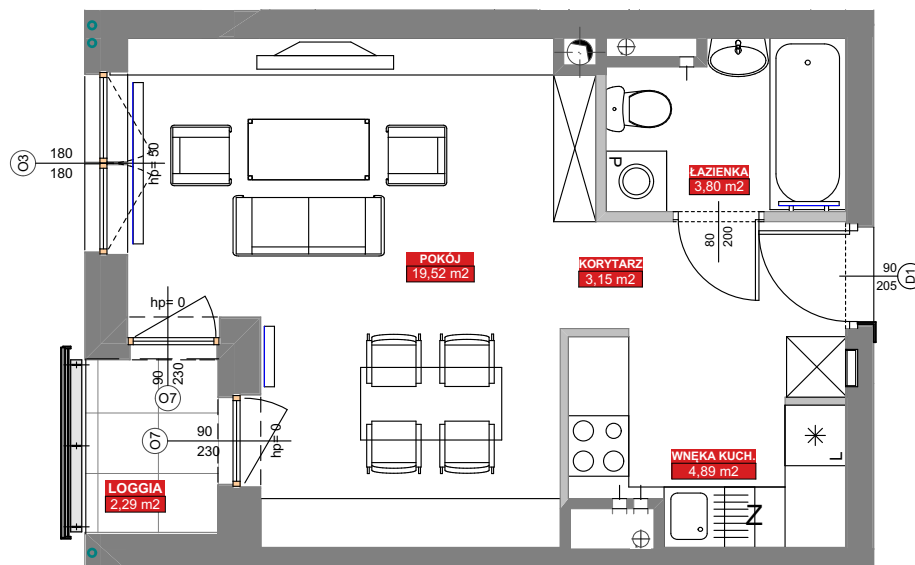

LOKAL: 49 / PIĘTRO: PIĘTRO III / 31,36 m²

osiedlebairda.pl

Podane na karcie wymiary oraz powierzchnie pomieszczeń mają charakter projektowy i mogą nieznacznie różnić się od wymiarów i powierzchni w wybudowanym budynku. Umeblowanie oraz zagospodarowanie terenu jest tylko wizualizacją i nie stanowi oferty handlowej - ma jedynie charakter poglądowy, przybliżający wielkość mieszkania.

KORYTARZ	3,15 m ²
ŁAZIENKA	3,80 m ²
POKÓJ	19,52 m ²
WNĘKA KUCH.	4,89 m ²
RAZEM	31,36 m²
LOGGIA	2,29 m ²

0 1 2 3 4[m]

Osiedle Bairda

📍 Biuro Sprzedaży: ul. Armii Krajowej 1a, 05-825 Grodzisk Mazowiecki

✉ sprzedaz@osiedlebairda.pl ☎ tel.: 504 879 627