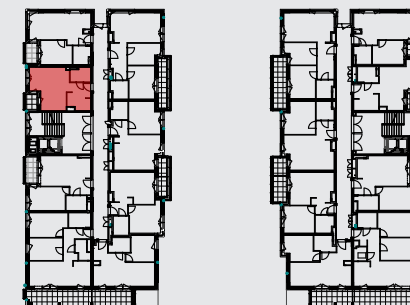

LOKAL: 49 / PIĘTRO: PIĘTRO III / 31,36 m²

osiedlebairda.pl

Podane na karcie wymiary oraz powierzchnie pomieszczeń mają charakter projektowy i mogą nieznacznie różnić się od wymiarów i powierzchni w wybudowanym budynku. Umeblowanie oraz zagospodarowanie terenu jest tylko wizualizacją i nie stanowi oferty handlowej - ma jedynie charakter poglądowy, przybliżający wielkość mieszkania.

KORYTARZ	3,15 m ²
ŁAZIENKA	3,80 m ²
POKÓJ	19,52 m ²
WNĘKA KUCH.	4,89 m ²
RAZEM	31,36 m²
LOGGIA	2,29 m ²

0 1 2 3 4[m]

Osiedle Bairda

📍 Biuro Sprzedaży: ul. Armii Krajowej 1a, 05-825 Grodzisk Mazowiecki

✉ sprzedaz@osiedlebairda.pl ☎ tel.: 504 879 627