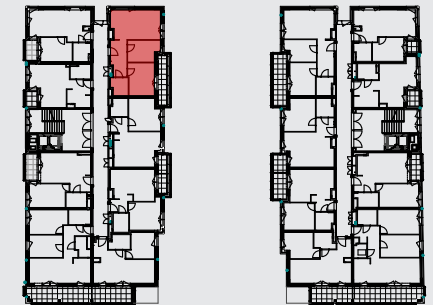

LOKAL: 51 / PIĘTRO: PIĘTRO III / 51,59 m²

osiedlebairda.pl

Podane na karcie wymiary oraz powierzchnie pomieszczeń mają charakter projektowy i mogą nieznacznie różnić się od wymiarów i powierzchni w wybudowanym budynku. Umeblowanie oraz zagospodarowanie terenu jest tylko wizualizacją i nie stanowi oferty handlowej - ma jedynie charakter poglądowy, przybliżający wielkość mieszkania.

KORYTARZ	7,73 m ²
ŁAZIENKA	4,05 m ²
SALON Z AN.KUCH.	19,44 m ²
SYPIALNIA	8,81 m ²
SYPIALNIA	11,56 m ²
RAZEM	51,59 m²
LOGGIA	5,78 m ²

0 1 2 3 4[m]

Osiedle Bairda

📍 Biuro Sprzedaży: ul. Armii Krajowej 1a, 05-825 Grodzisk Mazowiecki