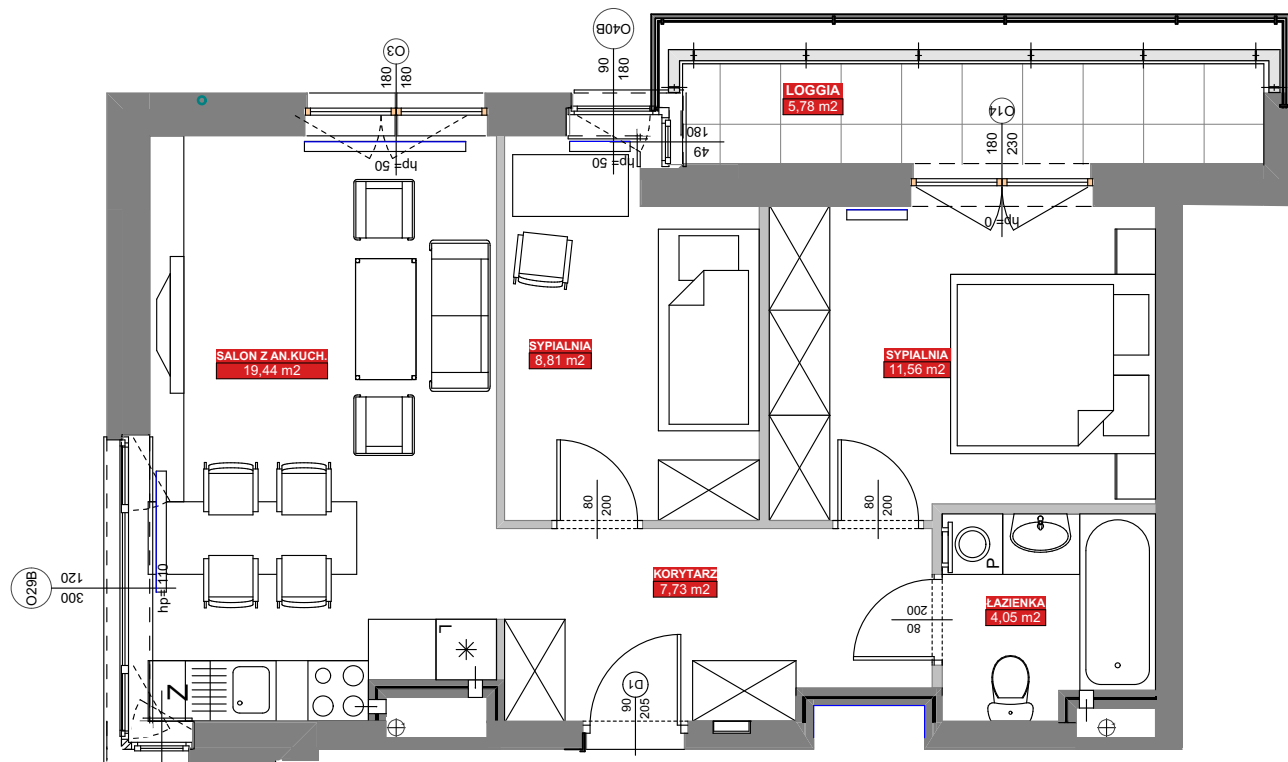

LOKAL: 51 / PIĘTRO: PIĘTRO III / 51,59 m²

osiedlebairda.pl

Podane na karcie wymiary oraz powierzchnie pomieszczeń mają charakter projektowy i mogą nieznacznie różnić się od wymiarów i powierzchni w wybudowanym budynku. Umeblowanie oraz zagospodarowanie terenu jest tylko wizualizacją i nie stanowi oferty handlowej - ma jedynie charakter poglądowy, przybliżający wielkość mieszkania.

KORYTARZ	7,73 m ²
ŁAZIENKA	4,05 m ²
SALON Z AN.KUCH.	19,44 m ²
SYPIALNIA	8,81 m ²
SYPIALNIA	11,56 m ²
RAZEM	51,59 m²
LOGGIA	5,78 m ²

0 1 2 3 4[m]

Osiedle Bairda

📍 Biuro Sprzedaży: ul. Armii Krajowej 1a, 05-825 Grodzisk Mazowiecki