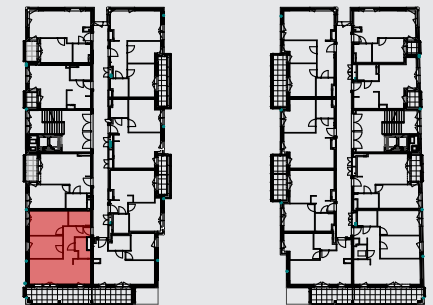

LOKAL: 55 / PIĘTRO: PIĘTRO III / 57,67 m²

osiedlebairda.pl

Podane na karcie wymiary oraz powierzchnie pomieszczeń mają charakter projektowy i mogą nieznacznie różnić się od wymiarów i powierzchni w wybudowanym budynku. Umeblowanie oraz zagospodarowanie terenu jest tylko wizualizacją i nie stanowi oferty handlowej - ma jedynie charakter poglądowy, przybliżający wielkość mieszkania.

KORYTARZ	7,38 m ²
ŁAZIENKA	4,33 m ²
SALON Z AN.KUCH.	20,64 m ²
SYPIALNIA	10,05 m ²
SYPIALNIA	12,05 m ²
WC	3,22 m ²
RAZEM	57,67 m²
BALKON	13,60 m ²

Osiedle Bairda

📍 Biuro Sprzedaży: ul. Armii Krajowej 1a, 05-825 Grodzisk Mazowiecki