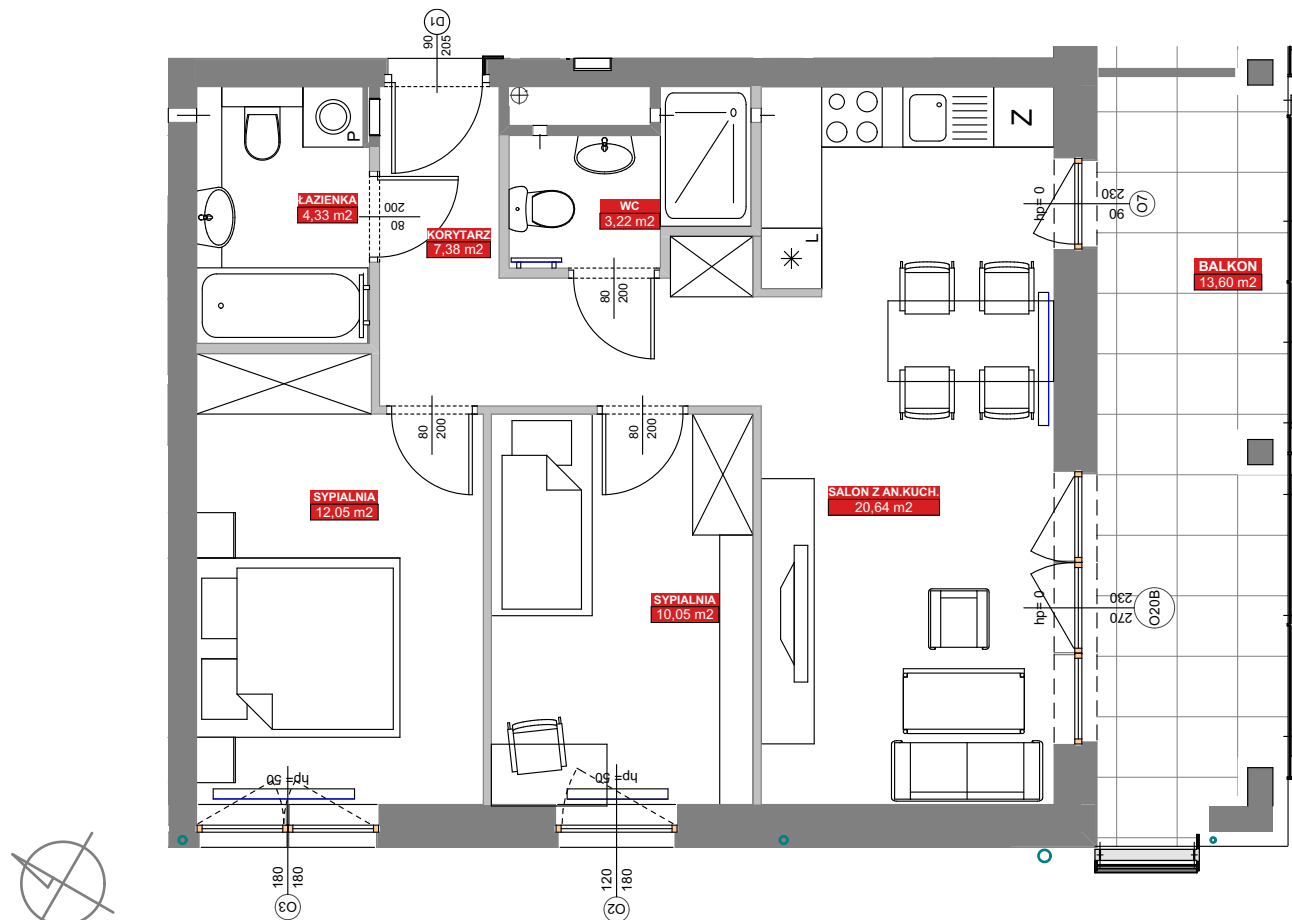

LOKAL: 55 / PIĘTRO: PIĘTRO III / 57,67 m²

osiedlebairda.pl

Podane na karcie wymiary oraz powierzchnie pomieszczeń mają charakter projektowy i mogą nieznacznie różnić się od wymiarów i powierzchni w wybudowanym budynku. Umeblowanie oraz zagospodarowanie terenu jest tylko wizualizacją i nie stanowi oferty handlowej - ma jedynie charakter poglądowy, przybliżający wielkość mieszkania.

KORYTARZ	7,38 m ²
ŁAZIENKA	4,33 m ²
SALON Z AN.KUCH.	20,64 m ²
SYPIALNIA	10,05 m ²
SYPIALNIA	12,05 m ²
WC	3,22 m ²
RAZEM	57,67 m²
BALKON	13,60 m ²

Osiedle Bairda

📍 Biuro Sprzedaży: ul. Armii Krajowej 1a, 05-825 Grodzisk Mazowiecki