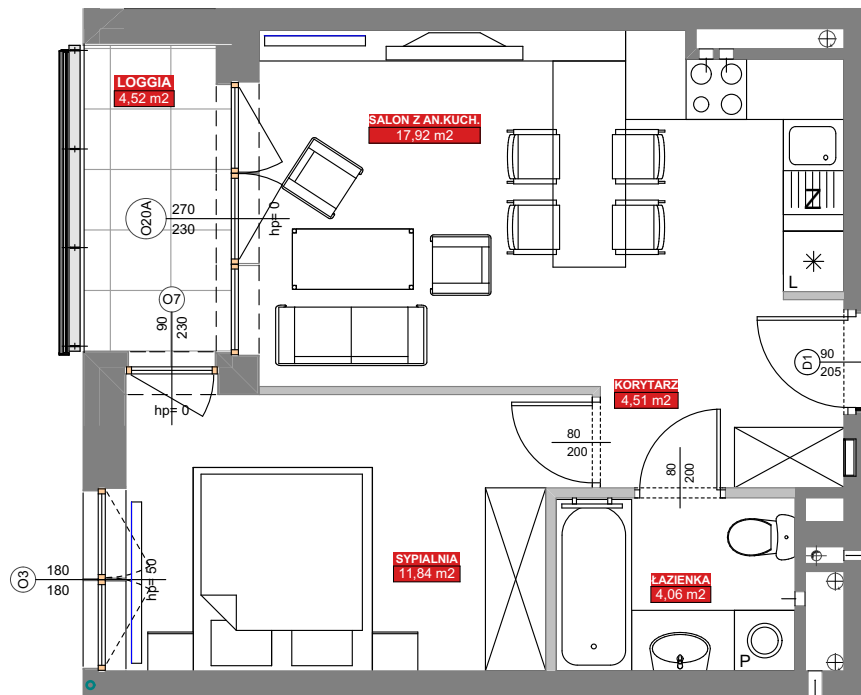

LOKAL: 56 / PIĘTRO: PIĘTRO III / 38,33 m²

osiedlebairda.pl

Podane na karcie wymiary oraz powierzchnie pomieszczeń mają charakter projektowy i mogą nieznacznie różnić się od wymiarów i powierzchni w wybudowanym budynku. Umeblowanie oraz zagospodarowanie terenu jest tylko wizualizacją i nie stanowi oferty handlowej - ma jedynie charakter poglądowy, przybliżający wielkość mieszkania.

KORYTARZ	4,51 m ²
ŁAZIENKA	4,06 m ²
SALON Z AN.KUCH.	17,92 m ²
SYPIALNIA	11,84 m ²
RAZEM	38,33 m²
LOGGIA	4,52 m ²

Osiedle Bairda

📍 Biuro Sprzedaży: ul. Armii Krajowej 1a, 05-825 Grodzisk Mazowiecki

✉ sprzedaz@osiedlebairda.pl ☎ tel.: 504 879 627