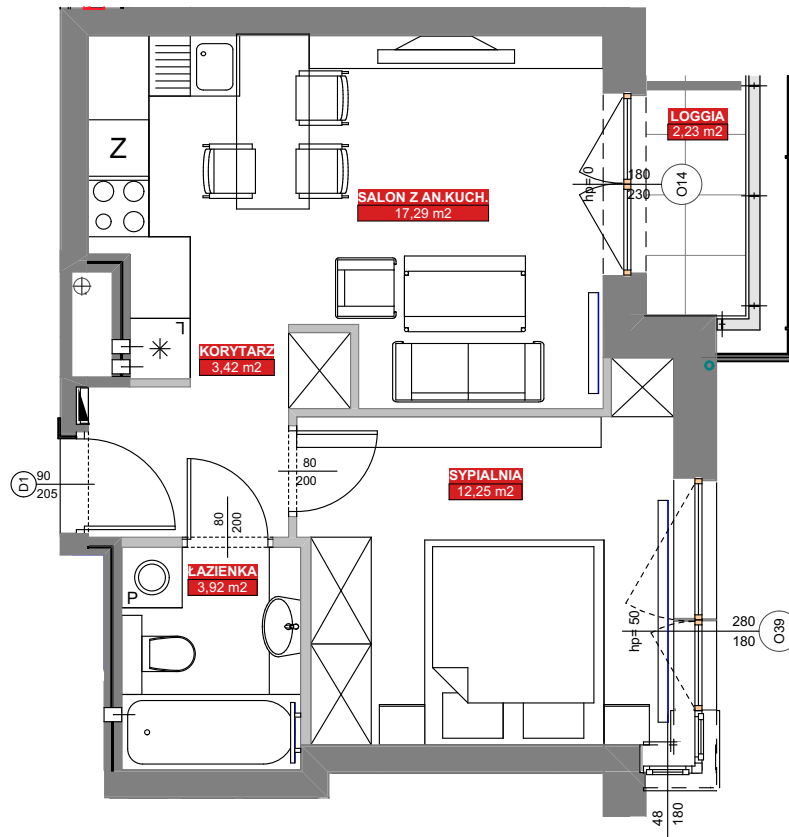

LOKAL: 61 / PIĘTRO: PIĘTRO IV / 36,88 m²

osiedlebairda.pl

Podane na karcie wymiary oraz powierzchnie pomieszczeń mają charakter projektowy i mogą nieznacznie różnić się od wymiarów i powierzchni w wybudowanym budynku. Umeblowanie oraz zagospodarowanie terenu jest tylko wizualizacją i nie stanowi oferty handlowej - ma jedynie charakter poglądowy, przybliżający wielkość mieszkania.

| | |
|-------------------|----------------------------|
| KORYTARZ | 3,42 m ² |
| ŁAZIENKA | 3,92 m ² |
| SALON Z AN. KUCH. | 17,29 m ² |
| SYPIALNIA | 12,25 m ² |
| RAZEM | 36,88 m² |
| LOGGIA | 2,23 m ² |