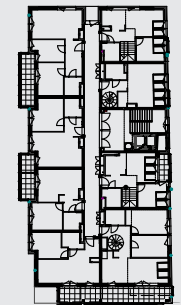

LOKAL: 61 / PIĘTRO: PIĘTRO IV / 36,88 m²

osiedlebairda.pl

Podane na karcie wymiary oraz powierzchnie pomieszczeń mają charakter projektowy i mogą nieznacznie różnić się od wymiarów i powierzchni w wybudowanym budynku. Umeblowanie oraz zagospodarowanie terenu jest tylko wizualizacją i nie stanowi oferty handlowej - ma jedynie charakter poglądowy, przybliżający wielkość mieszkania.

| | |
|-------------------|----------------------------|
| KORYTARZ | 3,42 m ² |
| ŁAZIENKA | 3,92 m ² |
| SALON Z AN. KUCH. | 17,29 m ² |
| SYPIALNIA | 12,25 m ² |
| RAZEM | 36,88 m² |
| LOGGIA | 2,23 m ² |